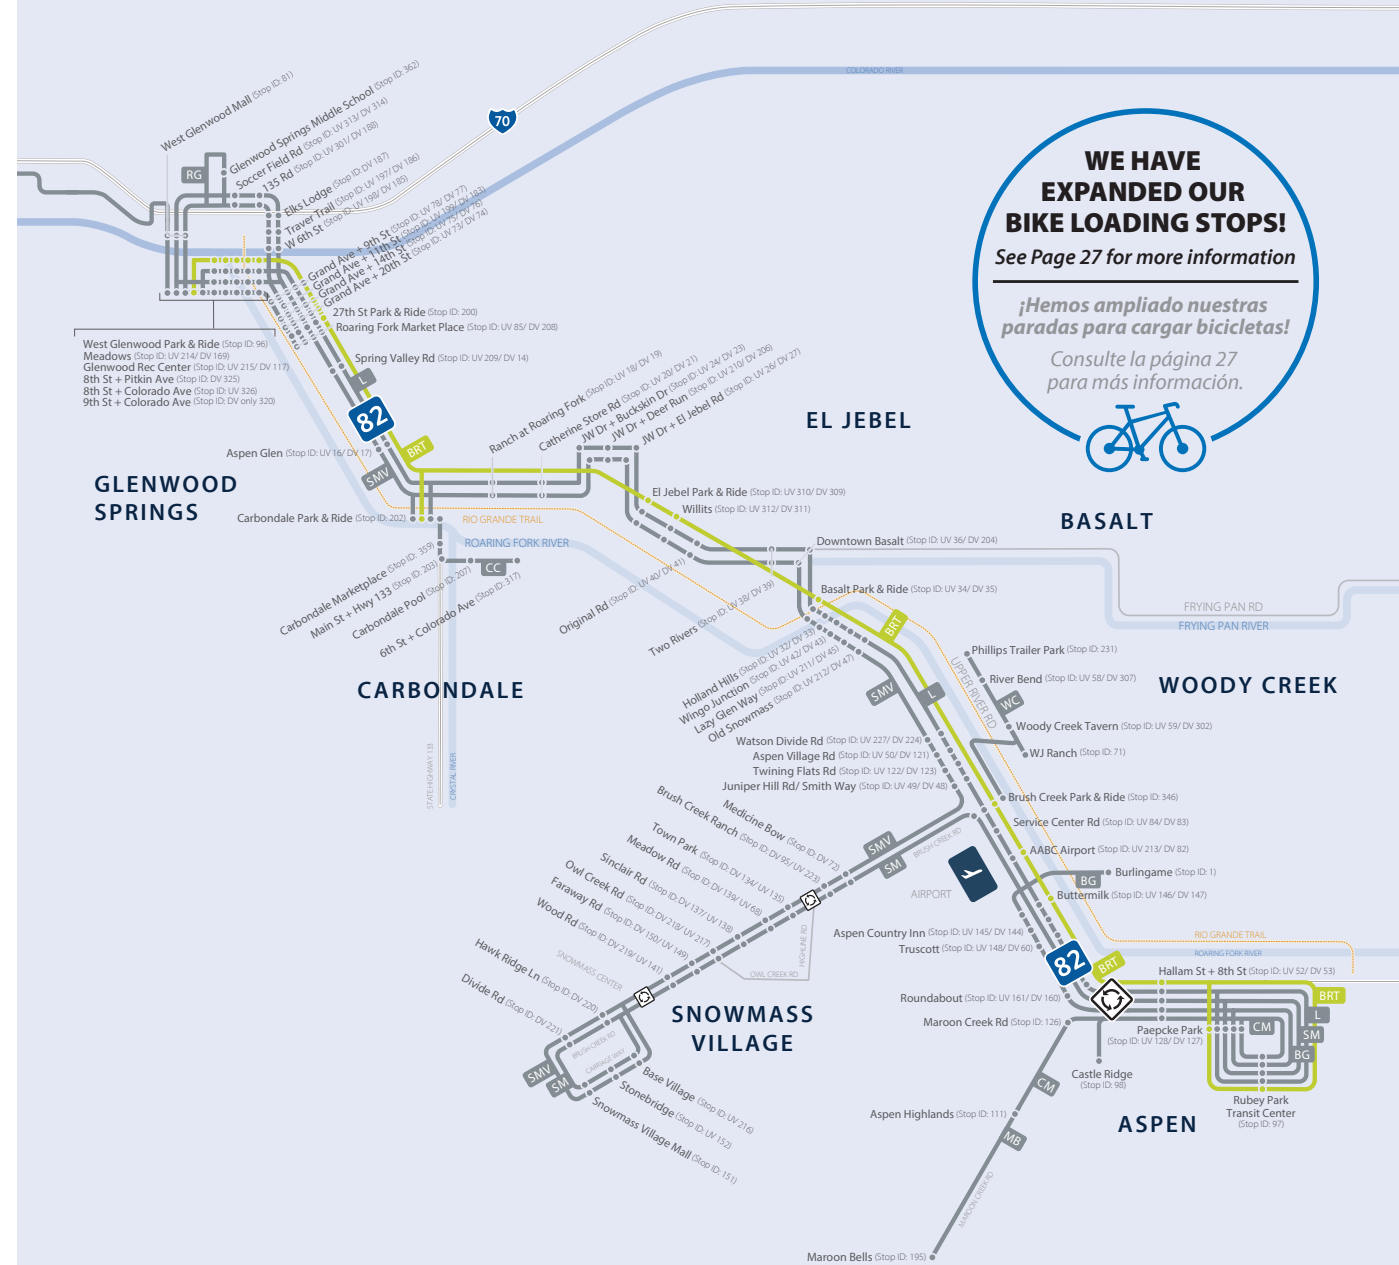

↑ BUSES FROM GLENWOOD SPRINGS TO ASPEN ARE TRAVELING “UPVALLEY”
Los autobuses de Glenwood Springs a Aspen viajan "cima del valle"

↓ BUSES FROM ASPEN TO GLENWOOD SPRINGS ARE TRAVELING “DOWNVALLEY”
Los autobuses de Aspen a Glenwood Springs viajan "bajo del valle"

Clickable Tabs

- **FARES, BIKE LOADING, DISABLED ACCESS**
- **BIKES ON BUSES**
- **SYSTEM WIDE MAP**
- **LOCAL (L) ROUTE**
- **VelociRFTA (BRT) ROUTE**
- **HOGBACK (HGB) ROUTE**
- **RIDE GLENWOOD (RG) ROUTE**
- **CARBONDALE CIRCULATOR (CC) ROUTE**
- **WOODY CREEK (WC) ROUTE**
- **FLYER (FL) ROUTE**
- **MAROON BELLS**
- **SNOWMASS VALLEY (SMV) ROUTE**
- **SNOWMASS ASPEN (SM) ROUTE**
- **ASPEN MUSIC FESTIVAL & SCHOOL (MS) ROUTES**
- **CITY OF ASPEN ROUTES**