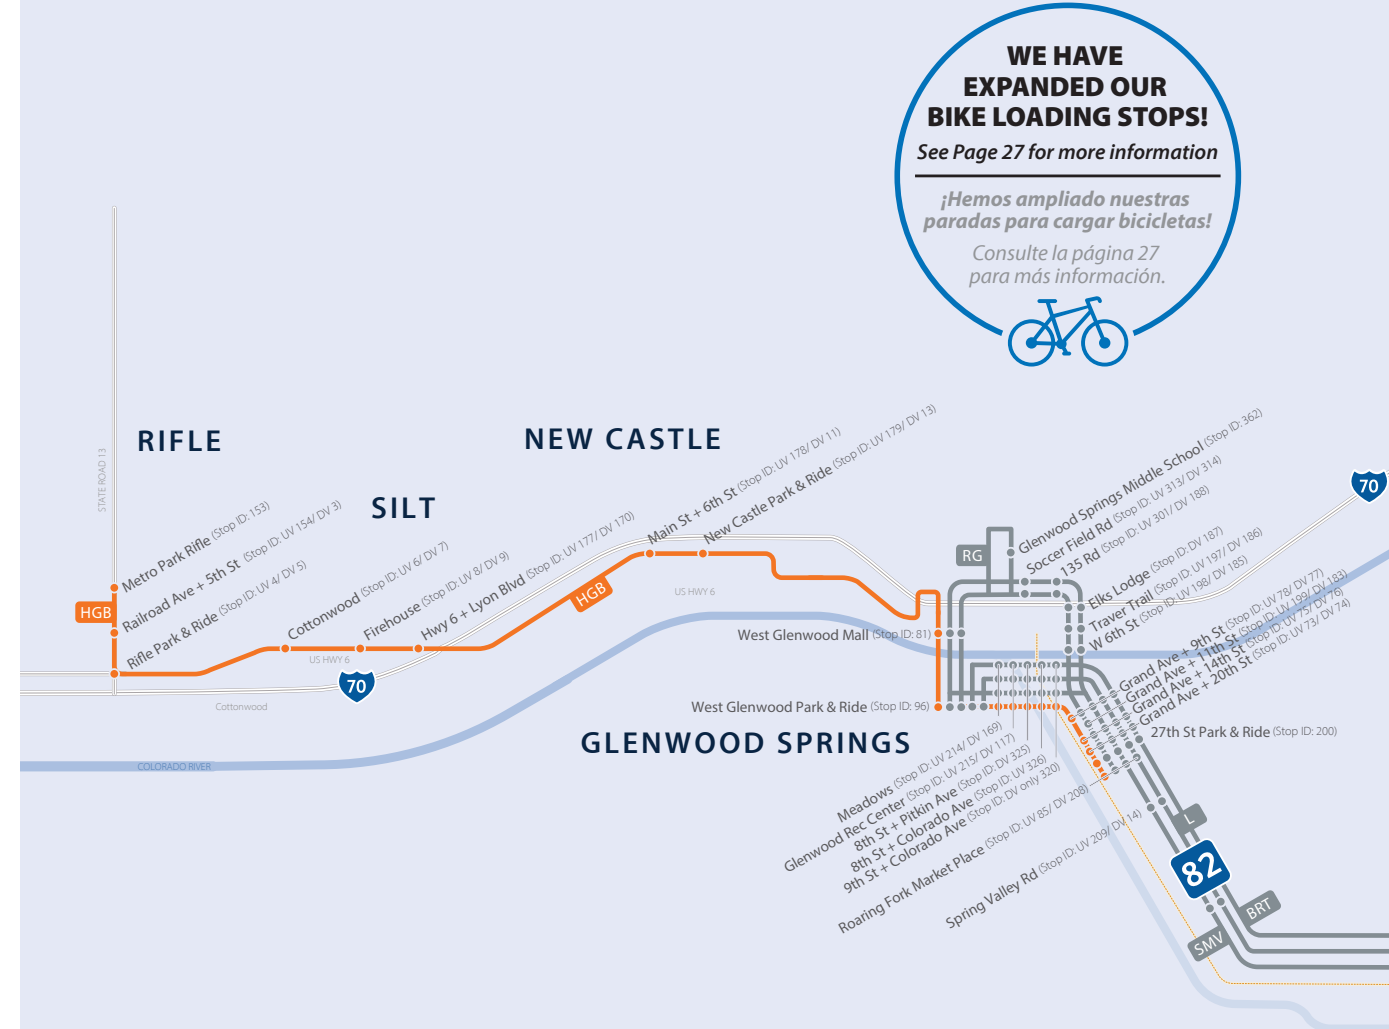

Arrivals in bold are scheduled timepoints, all other arrivals (non-bold) are estimated timepoints. Buses may depart early after passengers exit, depending on traffic. Please arrive early when boarding at this location. Las llegadas en negrita son puntos de tiempo programados, todas las demás llegadas (que no están en negrita) son puntos de tiempo estimados. Los autobuses pueden salir temprano después de la salida de los pasajeros, dependiendo del tráfico. Llegue temprano al abordar en este lugar.

HGB ROUTE Glenwood to/from New Castle, Silt, Rifle

↑ BUSES FROM GLENWOOD SPRINGS TO ASPEN ARE TRAVELING "UPVALLEY"
Los autobuses de Glenwood Springs a Aspen viajan "cima del valle"

↓ BUSES FROM ASPEN TO GLENWOOD SPRINGS ARE TRAVELING "DOWNVALLEY"
Los autobuses de Aspen a Glenwood Springs viajan "bajo del valle"

Clickable Tabs

FARES, BIKE LOADING, DISABLED ACCESS

BIKES ON BUSES

SYSTEM WIDE MAP

LOCAL (L) ROUTE

VelociRFTA (BRT) ROUTE

HOGBACK (HGB) ROUTE

RIDE GLENWOOD (RG) ROUTE

CARBONDALE CIRCULATOR (CC) ROUTE

WOODY CREEK (WC) ROUTE

FLYER (FL) ROUTE

MAROON BELLS

SNOWMASS VALLEY (SMV) ROUTE

SNOWMASS ASPEN (SM) ROUTE

ASPEN MUSIC FESTIVAL & SCHOOL (MS) ROUTES

CITY OF ASPEN ROUTES