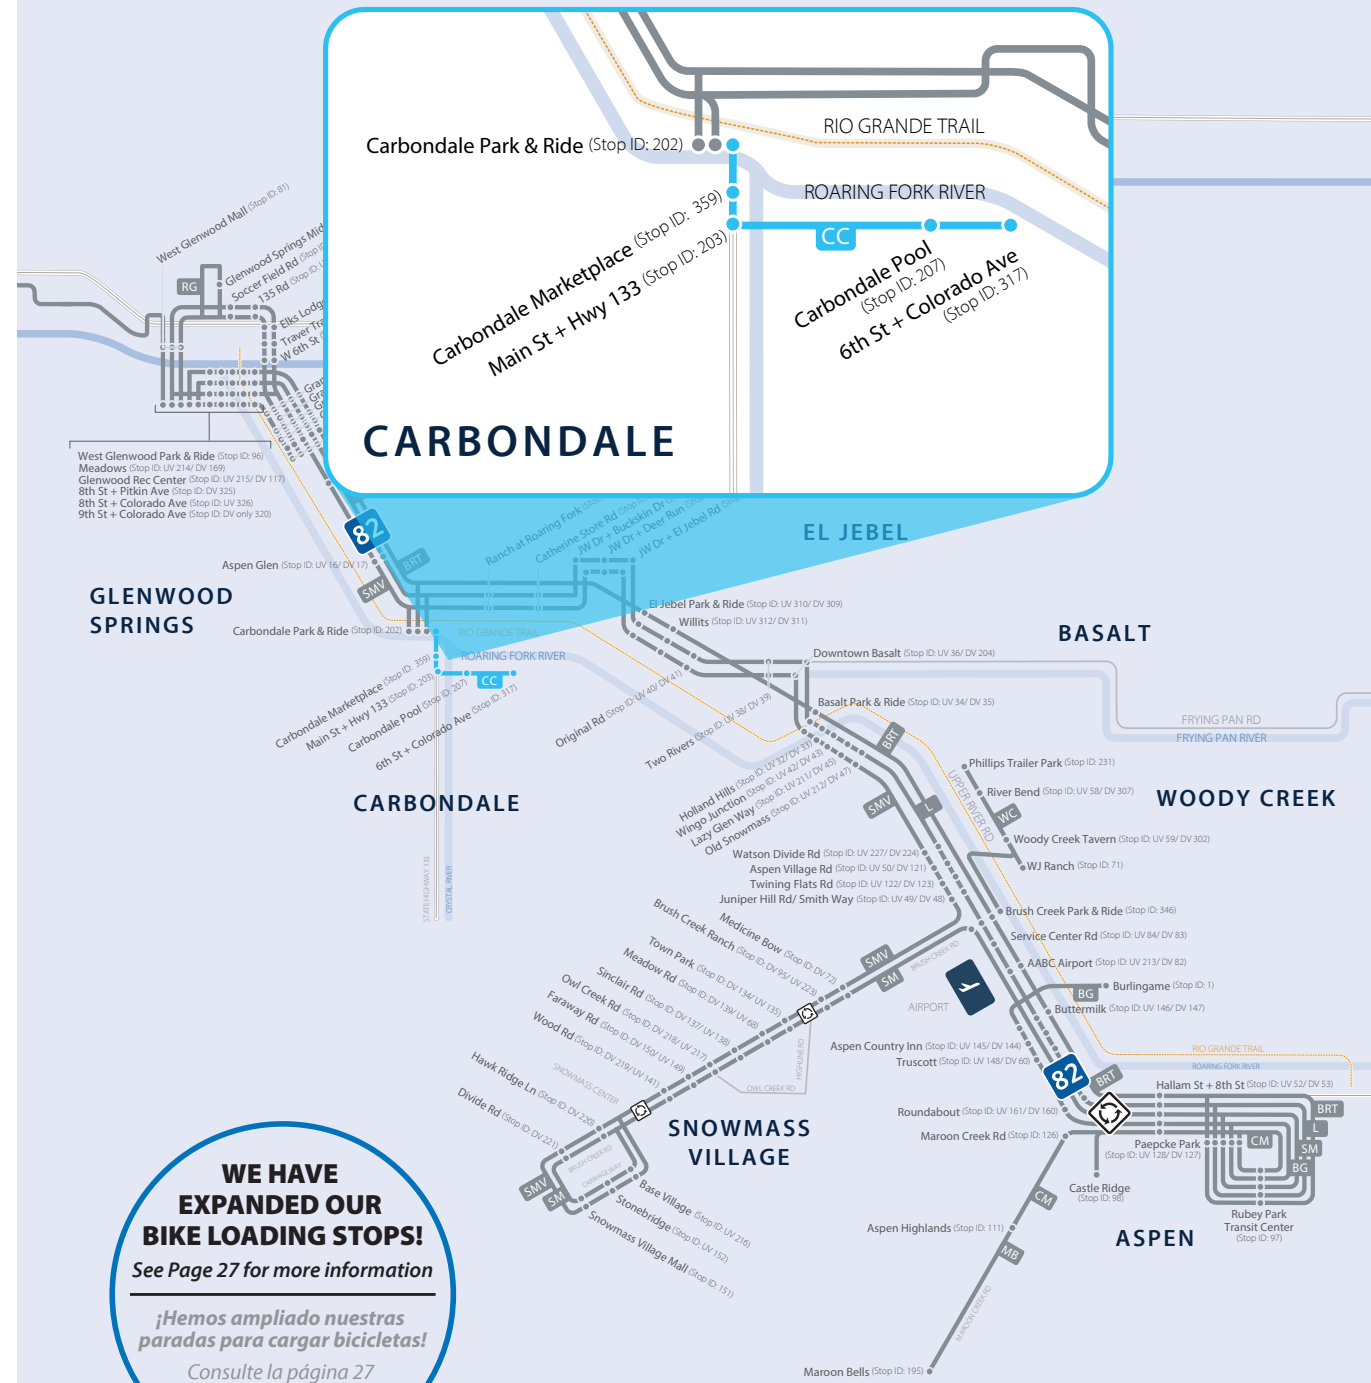

Arrivals in bold are scheduled timepoints, all other arrivals (non-bold) are estimated timepoints. Buses may depart early after passengers exit, depending on traffic. Please arrive early when boarding at this location. Las llegadas en negrita son puntos de tiempo programados, todas las demás llegadas (que no están en negrita) son puntos de tiempo estimados. Los autobuses pueden salir temprano después de la salida de los pasajeros, dependiendo del tráfico. Llegue temprano al abordar en este lugar.

Check out the new and improved WE-cycle station at the Carbondale Park & Ride!

17 stations & 107 bikes available. we-cycle.org

Visita la estación nueva y mejorada de WE-cycle en el Carbondale Park & Ride!

Hay 17 estaciones y 107 bicicletas disponibles.

Service Hours / Horario de Servicio

7am - 10pm, Monday - Friday and 9am - 10pm, Saturday - Sunday
7am - 10pm, lunes - viernes y 9am - 10pm, sábado - domingo

Service Area / Zona de Servicio

Request door to door rides anywhere within Carbondale town limits
Solicite viajes puerta a puerta en cualquier lugar de Carbondale

How to Ride / Como Solicitar

Request rides using the Downtowner app or call (970) 504-0054
Solicite viajes usando la aplicación Downtowner o llame al (970) 504-0054

CC ROUTE Carbondale Park & Ride to/from local Carbondale stops

WE HAVE EXPANDED OUR BIKE LOADING STOPS!
See Page 27 for more information
¡Hemos ampliado nuestras paradas para cargar bicicletas!
Consulte la página 27 para más información.

Clickable Tabs

- FARES, BIKE LOADING, DISABLED ACCESS
- BIKES ON BUSES
- SYSTEM WIDE MAP
- LOCAL (L) ROUTE
- VelociRFTA (BRT) ROUTE
- HOGBACK (HGB) ROUTE
- RIDE GLENWOOD (RG) ROUTE
- CARBONDALE CIRCULATOR (CC) ROUTE
- WOODY CREEK (WC) ROUTE
- FLYER (FL) ROUTE
- MAROON BELLS
- SNOWMASS VALLEY (SMV) ROUTE
- SNOWMASS ASPEN (SM) ROUTE
- ASPEN MUSIC FESTIVAL & SCHOOL (MS) ROUTES
- CITY OF ASPEN ROUTES