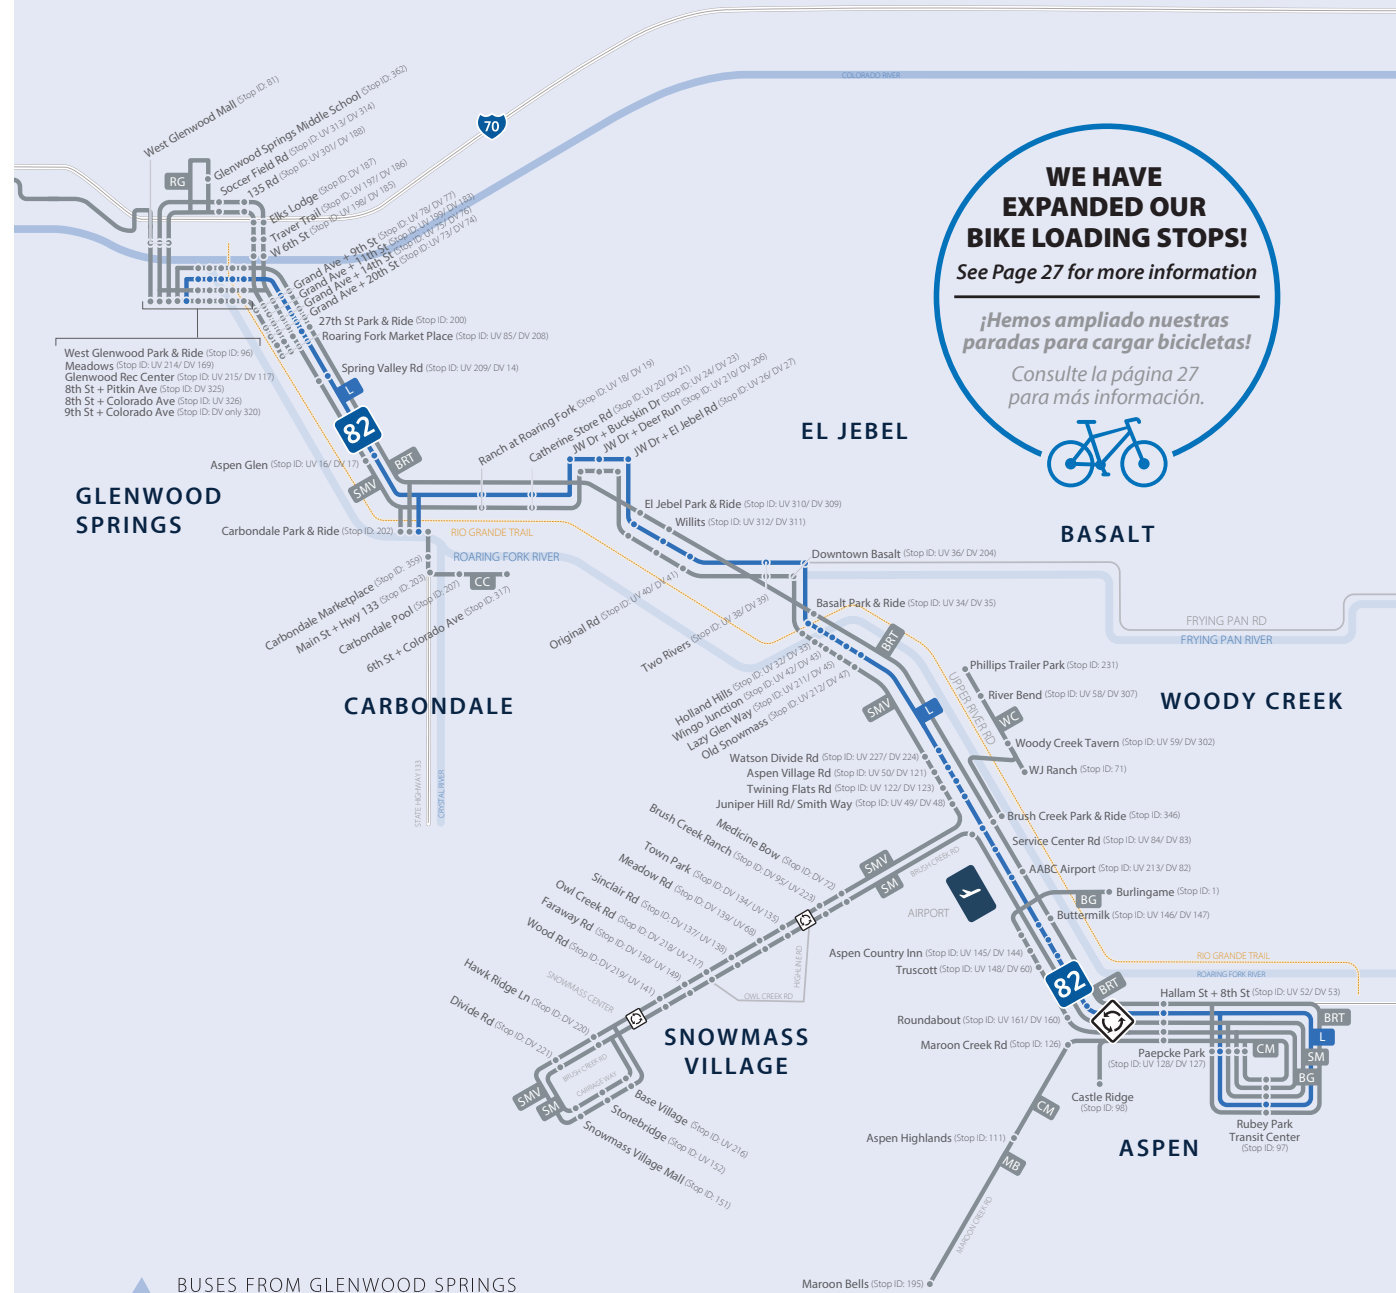

Arrivals in bold are scheduled timepoints, all other arrivals (non-bold) are estimated timepoints. Buses may depart early after passengers exit, depending on traffic. Please arrive early when boarding at this location. Las llegadas en negrita son puntos de tiempo programados, todas las demás llegadas (que no están en negrita) son puntos de tiempo estimados. Los autobuses pueden salir temprano después de la salida de los pasajeros, dependiendo del tráfico. Llegue temprano al abordar en este lugar.

*: No connection to Snowmass Village at Brush Creek Park & Ride *: No hay conexión con Snowmass Village en Brush Creek Park & Ride

L ROUTE Glenwood, Carbondale, El Jebel/Basalt to/from Aspen/Snowmass

↑ BUSES FROM GLENWOOD SPRINGS TO ASPEN ARE TRAVELING "UPVALLEY"
Los autobuses de Glenwood Springs a Aspen viajan "cima del valle"

↓ BUSES FROM ASPEN TO GLENWOOD SPRINGS ARE TRAVELING "DOWNVALLEY"
Los autobuses de Aspen a Glenwood Springs viajan "bajo del valle"

Clickable Tabs

FARES, BIKE LOADING, DISABLED ACCESS

BIKES ON BUSES

SYSTEM WIDE MAP

LOCAL (L) ROUTE

VelociRFTA (BRT) ROUTE

HOGBACK (HGB) ROUTE

RIDE GLENWOOD (RG) ROUTE

CARBONDALE CIRCULATOR (CC) ROUTE

WOODY CREEK (WC) ROUTE

FLYER (FL) ROUTE

MAROON BELLS

SNOWMASS VALLEY (SMV) ROUTE

SNOWMASS ASPEN (SM) ROUTE

ASPEN MUSIC FESTIVAL & SCHOOL (MS) ROUTES

CITY OF ASPEN ROUTES