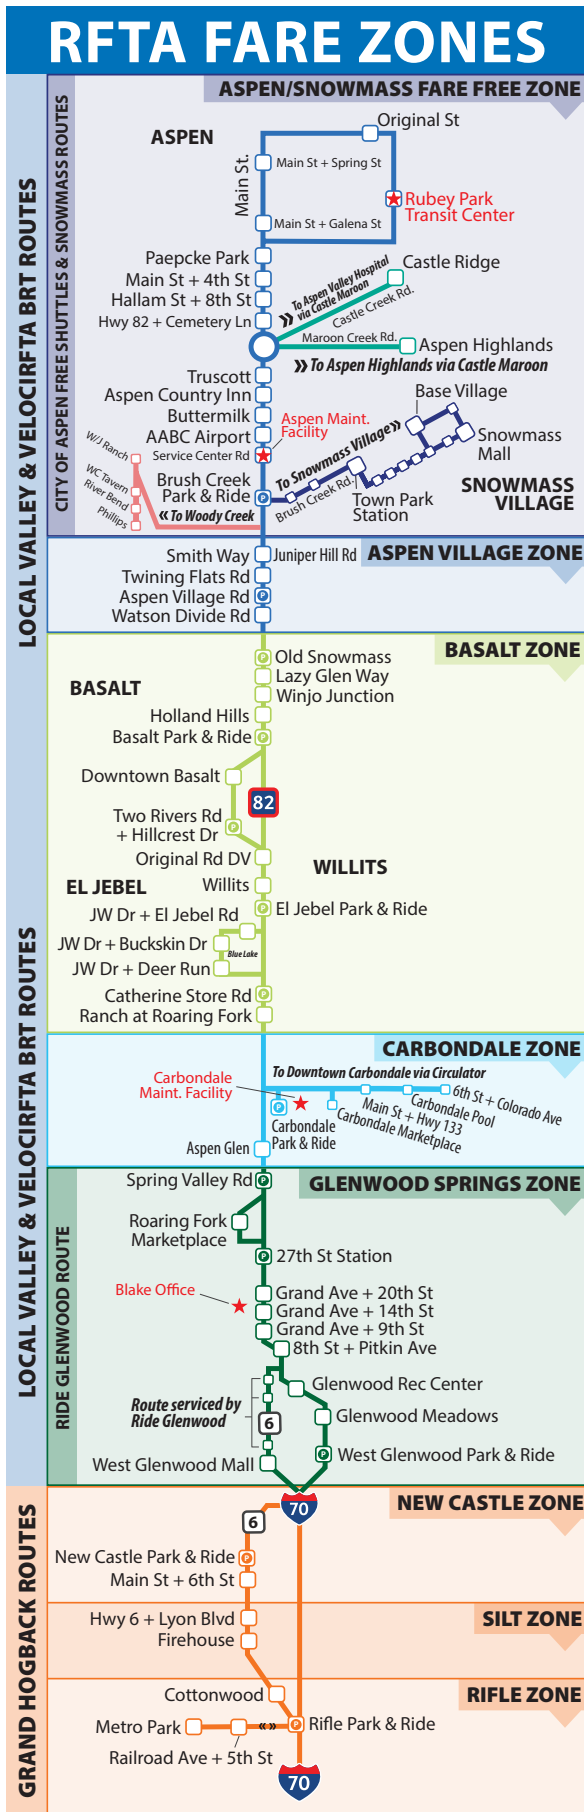

CARGA DE BICICLETAS: No hay tarifa para cargar bicicletas en las portabicicletas de los autobuses de RFTA. La carga de bicicletas es por orden de llegada. Si los estantes están llenos, deberá guardar su bicicleta en la parada, pedalear hasta su destino o esperar el próximo autobús. Para obtener más información sobre la carga de bicicletas, visite rfta.com/how-to/bike-ride/.

INFORMACIÓN ACCESIBLE: Si encuentra alguna barrera de accesibilidad o requiere adaptaciones para acceder a la información de RFTA, por favor contáctenos en info@rfta.com o al 970.925.8484."

PARATRÁNSITO:

- RFTA proporciona paratransito complementario de ADA a personas con discapacidades que no pueden acceder o navegar los servicios de ruta fija de RFTA.
- Para obtener más información, llame al 970.384.4855 o visite rfta.com/paratransit.

TÍTULO VI:

- Consulte la página 12 & 13 para obtener información sobre el Título VI.
- Para obtener más información sobre el Programa de Derechos Civiles de RFTA y los procedimientos para presentar una queja, comuníquese con RFTA al 970.384.4974 o titlevi@rfta.com.
- La información de horarios está disponible en TTY (Teletypewriter). Los usuarios de TTY pueden llamar a Colorado Relay al 711 o al 800.676.3777.

PARA MÁS INFORMACIÓN VISITE RFTA.COM O LLAME AL 970.925.8484

RFTA FARE CHART FOR THE ROARING FORK VALLEY LOCAL, VELOCIRFTA BRT & GRAND HOGBACK												
ZONE	Rifle	Silt	New Castle	Glenwood Springs	Carbondale	El Jebel/Blue Lake	Basalt/Willits	Old Snowmass	Aspen Village	Woody Creek	Brush Creek Park & Ride	Snowmass Village
Rifle	FREE	2.00	3.00	4.00	5.00	6.00	6.00	7.00	8.00	8.00	8.00	8.00
Silt	2.00	FREE	2.00	3.00	4.00	5.00	5.00	6.00	7.00	7.00	7.00	7.00
New Castle	3.00	2.00	FREE	2.00	3.00	4.00	4.00	5.00	6.00	6.00	6.00	6.00
Glenwood Springs	4.00	3.00	2.00	FREE	2.00	3.00	3.00	4.00	5.00	5.00	5.00	5.00
Carbondale	5.00	4.00	3.00	2.00	FREE	2.00	2.00	3.00	4.00	4.00	4.00	4.00
El Jebel/Blue Lake	6.00	5.00	4.00	3.00	2.00	FREE	FREE	2.00	3.00	3.00	3.00	3.00
Basalt/Willits	6.00	5.00	4.00	3.00	2.00	FREE	FREE	2.00	3.00	3.00	3.00	3.00
Old Snowmass	6.00	5.00	4.00	3.00	2.00	FREE	FREE	2.00	3.00	3.00	3.00	3.00
Aspen Village	7.00	6.00	5.00	4.00	3.00	2.00	2.00	FREE	2.00	2.00	2.00	2.00
Woody Creek	8.00	7.00	6.00	5.00	4.00	3.00	3.00	2.00	FREE	FREE	FREE	FREE
Brush Creek Park & Ride	8.00	7.00	6.00	5.00	4.00	3.00	3.00	2.00	FREE	FREE	FREE	FREE
Snowmass Village	8.00	7.00	6.00	5.00	4.00	3.00	3.00	2.00	FREE	FREE	FREE	FREE
Aspen	8.00	7.00	6.00	5.00	4.00	3.00	3.00	2.00	FREE	FREE	FREE	FREE

Clickable Tabs

- FARES, BIKE LOADING, DISABLED ACCESS
- BIKES ON BUSES
- SYSTEM WIDE MAP
- LOCAL (L) ROUTE
- VelociRFTA (BRT) ROUTE
- HOGBACK (HGB) ROUTE
- RIDE GLENWOOD (RG) ROUTE
- CARBONDALE CIRCULATOR (CC) ROUTE
- WOODY CREEK (WC) ROUTE
- FLYER (FL) ROUTE
- MAROON BELLS
- SNOWMASS VALLEY (SMV) ROUTE
- SNOWMASS ASPEN (SM) ROUTE
- ASPEN MUSIC FESTIVAL & SCHOOL (MS) ROUTES
- CITY OF ASPEN ROUTES