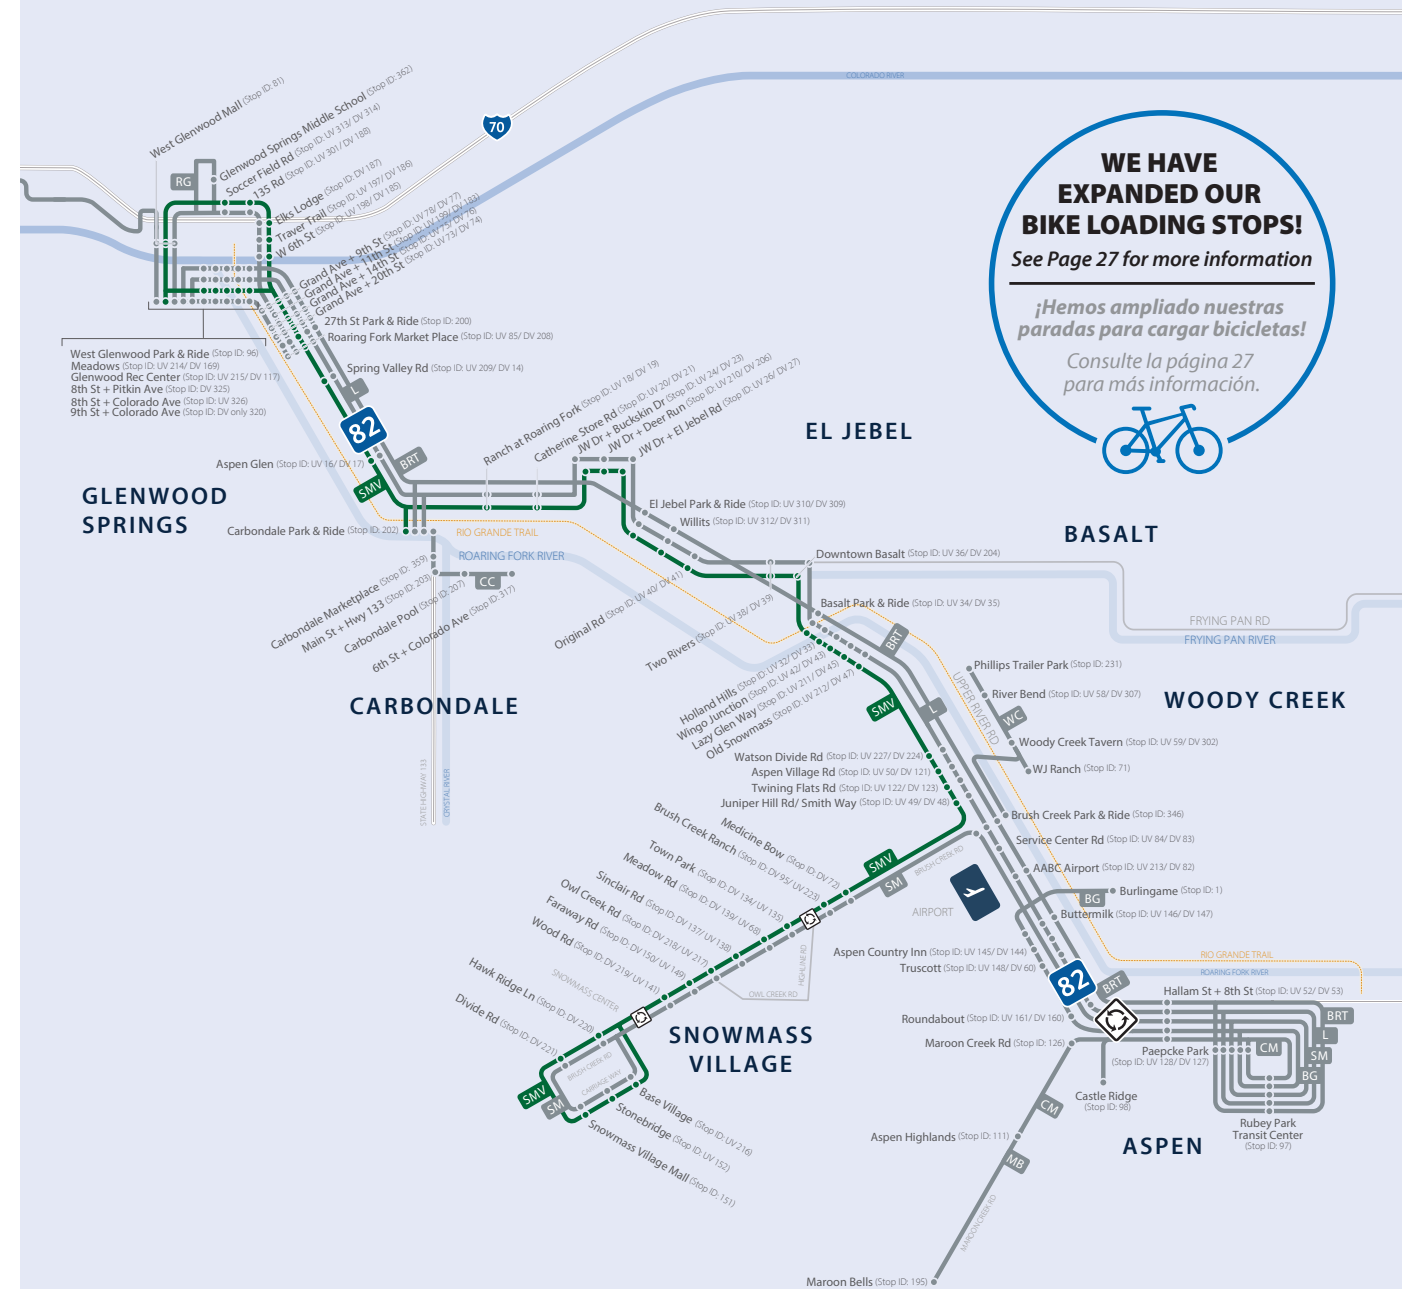

Arrivals in bold are scheduled timepoints. Please see the full schedule online for all SMV stop times and locations. Las llegadas en negrita son puntos de llegada programados. Consulte el horario completo en línea para conocer todos los tiempos y lugares de las paradas de SMV.

**Transfer at 27th St Station (Headsign: SMV 27TH ST STATION > L CONNECT) *Transbordo en la estación 27th St (rótulo: SMV 27TH ST STATION > L CONNECT)

Note: Bus transfers are required at Brush Creek Park & Ride for Aspen and Downvalley routes.

Nota: Se requieren traslados en autobús en Brush Creek Park & Ride para las rutas de Aspen y bajo del valle.

SMV DOWNVALLEY - DAILY BAJO DEL VALLE SMV - DIARIO							
Snowmass Mall	Hwy 82 + Aspen Village Rd DV	Old Snowmass DV	Hwy 82 + Lazy Glen Way DV	Basalt Park & Ride DV	Willits DV	El Jebel Park & Ride DV	JW Dr + Deer Run
STOP ID: 151	STOP ID: 121	STOP ID: 47	STOP ID: 45	STOP ID: 35	STOP ID: 311	STOP ID: 309	STOP ID: 206
4:15 PM	4:33 PM	4:38 PM	4:40 PM	4:44 PM	4:51 PM	4:52 PM	4:56 PM

Carbondale Park & Ride	Hwy 82 + Spring Valley Rd DV	Roaring Fork Marketplace	27th St Station	Grand Ave + 20th St	Grand Ave + 14th St	West Glenwood Park & Ride
STOP ID: 202	STOP ID: 14	STOP ID: 208	STOP ID: 200	STOP ID: 74	STOP ID: 76	STOP ID: 96
5:07 PM	5:14 PM	5:20 PM	5:21 PM	5:22 PM	5:23 PM	5:30 PM

SMV ROUTE Snowmass Village to/from West Glenwood Park & Ride

↑ BUSES FROM GLENWOOD SPRINGS TO ASPEN ARE TRAVELING "UPVALLEY"
Los autobuses de Glenwood Springs a Aspen viajan "cima del valle"

↓ BUSES FROM ASPEN TO GLENWOOD SPRINGS ARE TRAVELING "DOWNVALLEY"
Los autobuses de Aspen a Glenwood Springs viajan "bajo del valle"

Clickable Tabs

FARES, BIKE LOADING, DISABLED ACCESS

BIKES ON BUSES

SYSTEM WIDE MAP

LOCAL (L) ROUTE

VelociRFTA (BRT) ROUTE

HOGBACK (HGB) ROUTE

RIDE GLENWOOD (RG) ROUTE

CARBONDALE CIRCULATOR (CC) ROUTE

WOODY CREEK (WC) ROUTE

FLYER (FL) ROUTE

MAROON BELLS

SNOWMASS VALLEY (SMV) ROUTE

SNOWMASS ASPEN (SM) ROUTE

ASPEN MUSIC FESTIVAL & SCHOOL (MS) ROUTES

CITY OF ASPEN ROUTES