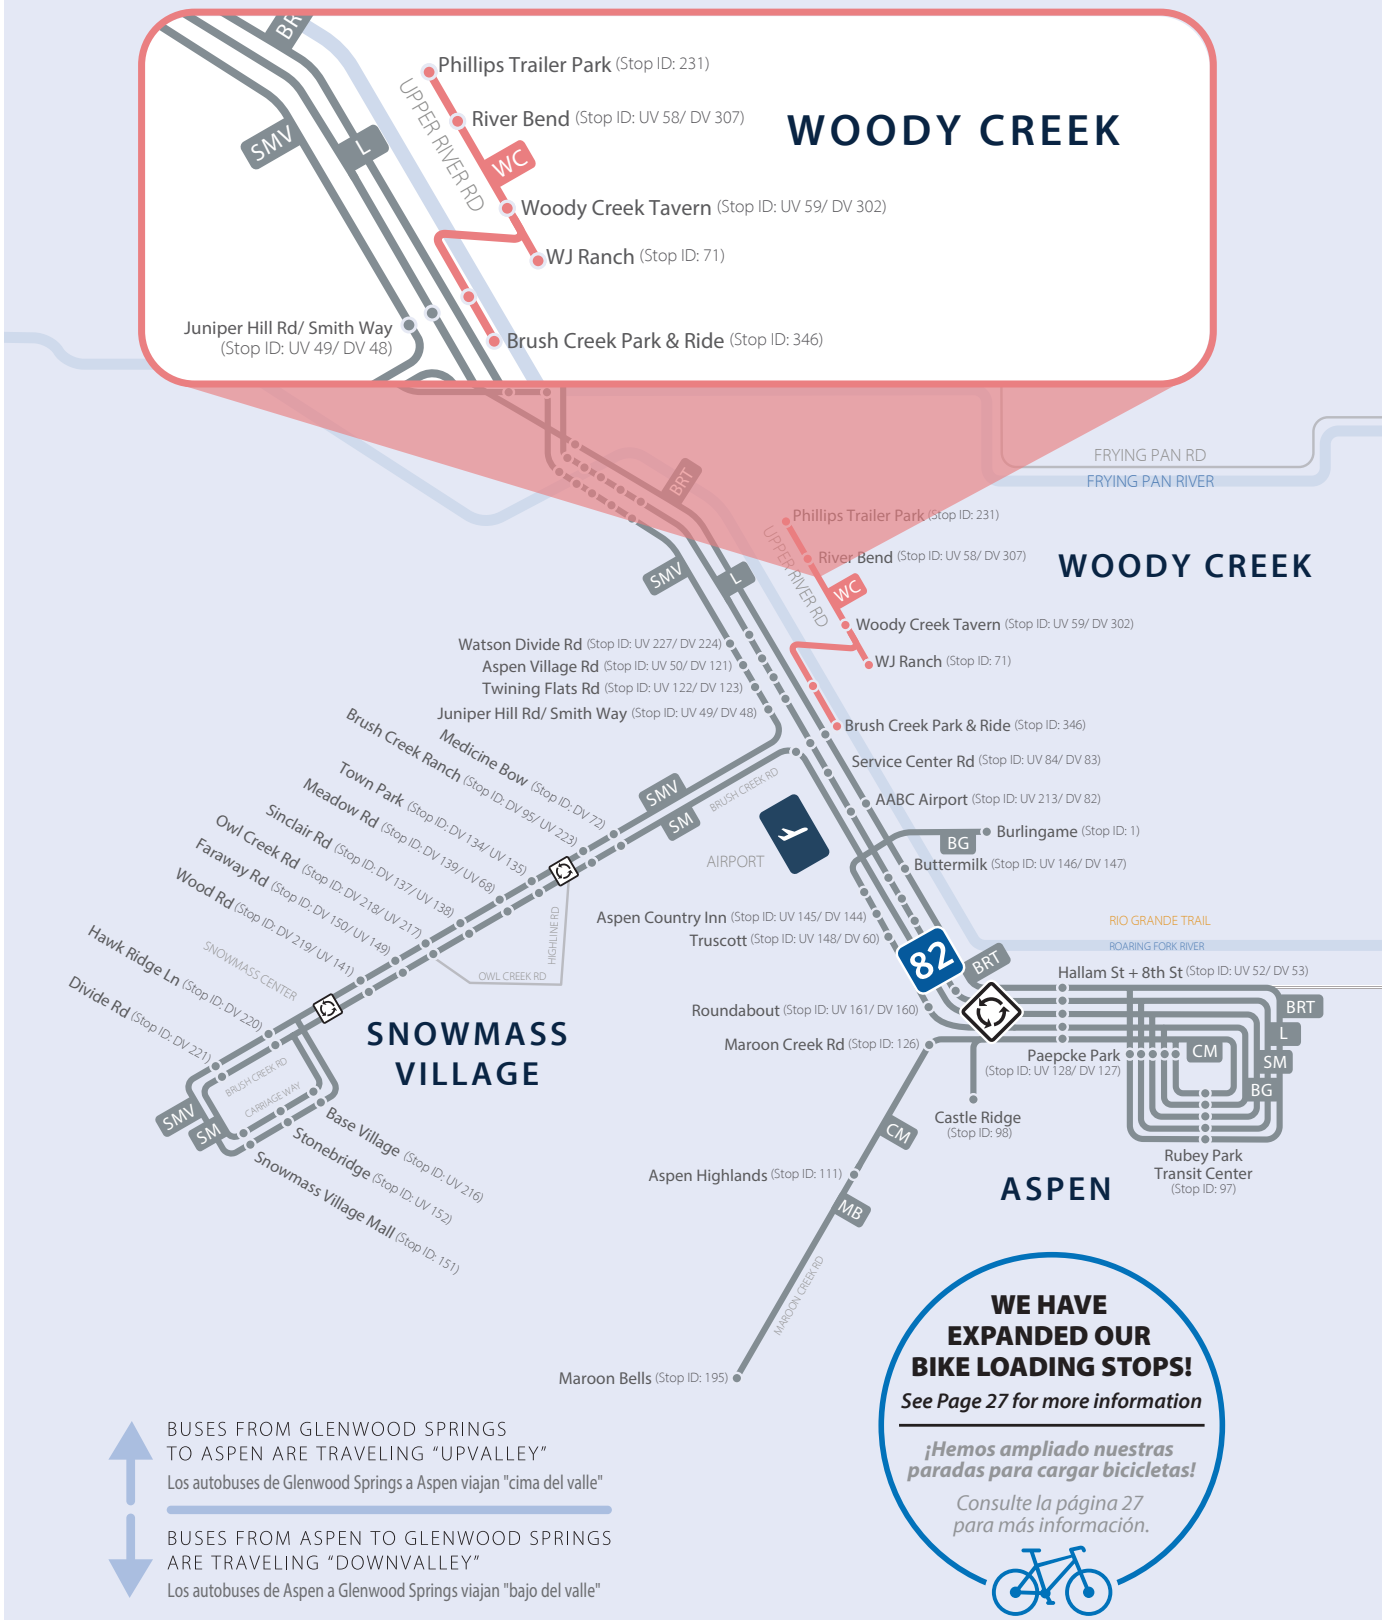

TO PHILLIPS TRAILER PARK - DAILY HACIA PHILLIPS TRAILER PARK - DIARIO

Brush Creek Park & Ride	W/J Ranch	Woody Creek Tavern	River Bend	Phillips Trailer Park
STOP ID: 346	STOP ID: 71	STOP ID: 302	STOP ID: 307	STOP ID: 231
6:30 AM	6:31 AM	6:34 AM	6:44 AM	6:46 AM
7:30 AM	7:31 AM	7:34 AM	7:44 AM	7:46 AM
8:30 AM	8:31 AM	8:34 AM	8:44 AM	8:46 AM
9:30 AM	9:31 AM	9:34 AM	9:44 AM	9:46 AM
4:30 PM	4:31 PM	4:34 PM	4:44 PM	4:46 PM
5:30 PM	5:31 PM	5:34 PM	5:44 PM	5:46 PM
6:30 PM	6:31 PM	6:34 PM	6:44 PM	6:46 PM
7:30 PM	7:31 PM	7:34 PM	7:44 PM	7:46 PM
8:30 PM	8:31 PM	8:34 PM	8:44 PM	8:46 PM
9:30 PM	9:31 PM	9:34 PM	9:44 PM	9:46 PM
10:30 PM	10:31 PM	10:34 PM	10:44 PM	10:46 PM
11:30 PM	11:31 PM	11:34 PM	11:44 PM	11:46 PM
12:30 AM	12:31 AM	12:34 AM	12:44 AM	12:46 AM

Arrivals in bold are scheduled timepoints, all other arrivals (non-bold) are estimated timepoints. Buses may depart early after passengers exit, depending on traffic. Please arrive early when boarding at this location. Las llegadas en negrita son puntos de tiempo programados, todas las demás llegadas (que no están en negrita) son puntos de tiempo estimados. Los autobuses pueden salir temprano después de la salida de los pasajeros, dependiendo del tráfico. Llegue temprano al abordar en este lugar.

WC ROUTE Phillips Trailer Park to/from Brush Creek Park & Ride

WE HAVE EXPANDED OUR BIKE LOADING STOPS!
See Page 27 for more information

¡Hemos ampliado nuestras paradas para cargar bicicletas!
Consulte la página 27 para más información.

↑ BUSES FROM GLENWOOD SPRINGS TO ASPEN ARE TRAVELING "UPVALLEY"
Los autobuses de Glenwood Springs a Aspen viajan "cima del valle"

↓ BUSES FROM ASPEN TO GLENWOOD SPRINGS ARE TRAVELING "DOWNVALLEY"
Los autobuses de Aspen a Glenwood Springs viajan "bajo del valle"

1. **Clickable Tabs**
2. FARES, BIKE LOADING, DISABLED ACCESS
   - BIKES ON BUSES
   - SYSTEM WIDE MAP
   - LOCAL (L) ROUTE
   - VelociRFTA (BRT) ROUTE
   - HOGBACK (HGB) ROUTE
   - RIDE GLENWOOD (RG) ROUTE
   - CARBONDALE CIRCULATOR (CC) ROUTE
   - **WOODY CREEK (WC) ROUTE**
   - FLYER (FL) ROUTE
   - MAROON BELLS
   - SNOWMASS VALLEY (SMV) ROUTE
   - SNOWMASS ASPEN (SM) ROUTE
   - ASPEN MUSIC FESTIVAL & SCHOOL (MS) ROUTES
   - CITY OF ASPEN ROUTES