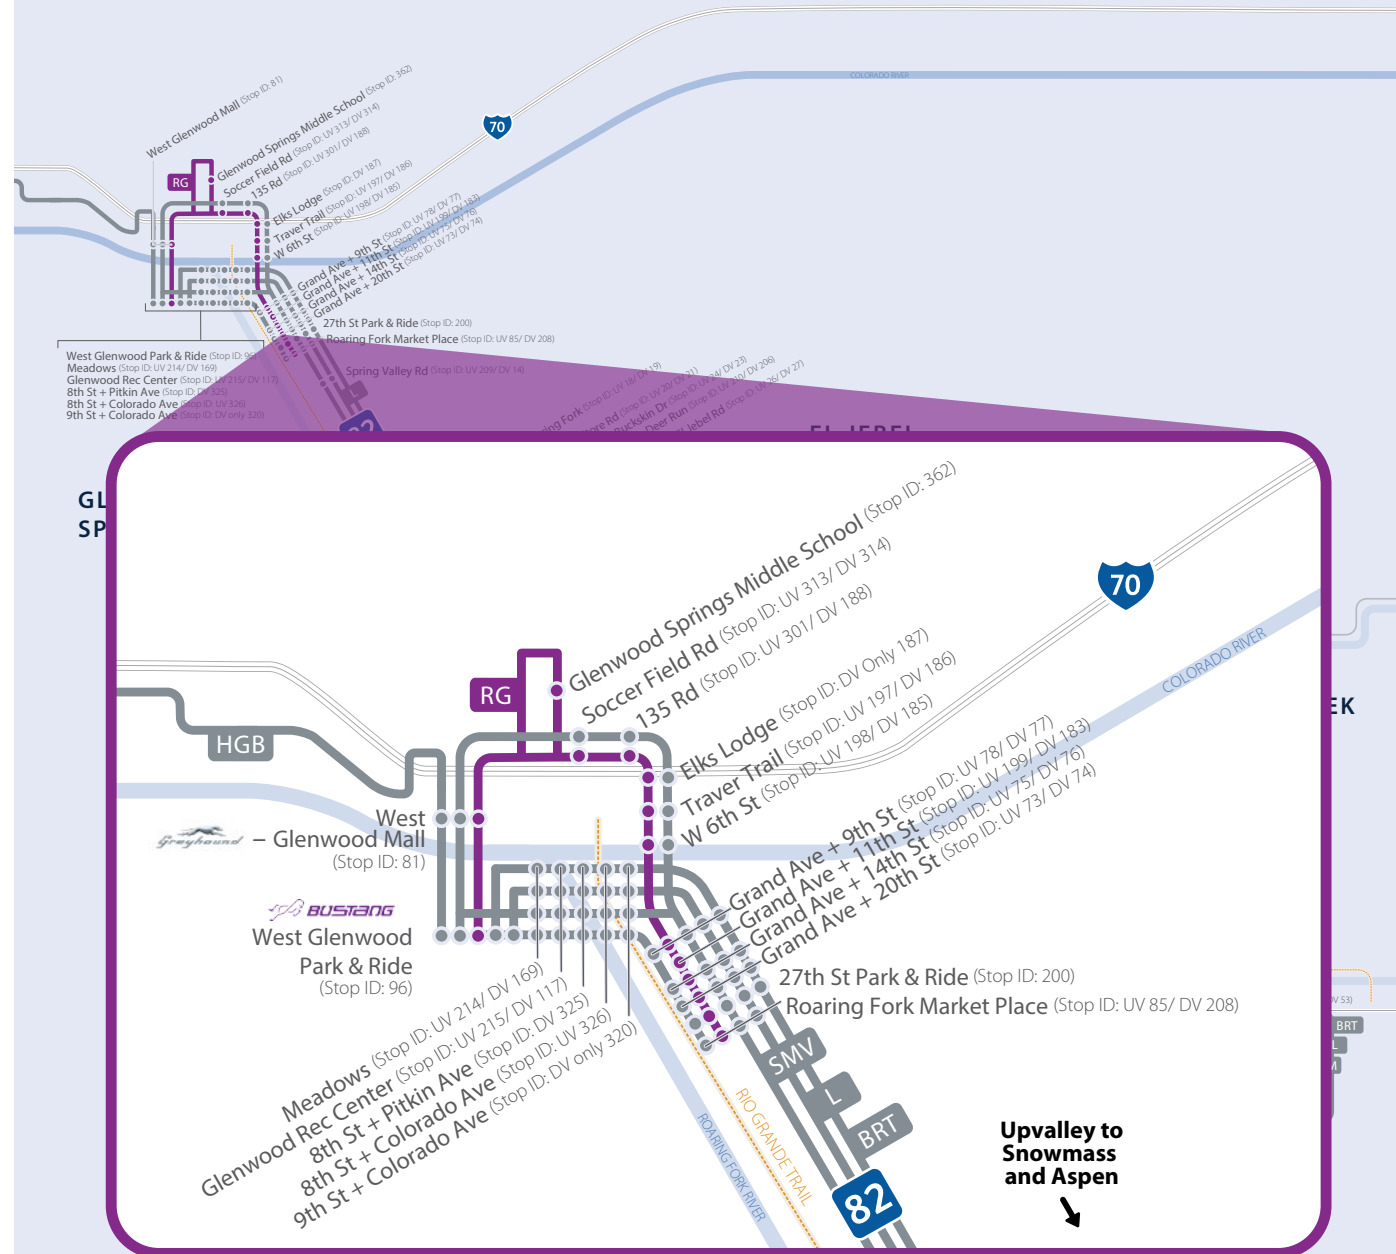

Arrivals in bold are scheduled timepoints, all other arrivals (non-bold) are estimated timepoints. Buses may depart early after passengers exit, depending on traffic. Please arrive early when boarding at this location. Las llegadas en negrita son puntos de tiempo programados, todas las demás llegadas (que no están en negrita) son puntos de tiempo estimados. Los autobuses pueden salir temprano después de la salida de los pasajeros, dependiendo del tráfico. Llegue temprano al abordar en este lugar.

*SMV Snowmass > L Connect at 27th St Station (Headsign: SMV SNOWMASS > L CONNECT)

*SMV Snowmass > L Connect en la estación 27th St (Letreros: SMV SNOWMASS > L CONNECT)

•SMV 27th St Station > L Connect at 27th St Station (Headsign SMV 27TH ST STATION > L CONNECT)

•SMV 27th St Station > L Connect en la estación 27th St (Letreros: SMV 27TH ST STATION > L CONNECT)

∞Continue to Roaring Fork Marketplace upon request only ∞Continúe en Roaring Fork Marketplace solo si lo solicita

RIDE GLENWOOD
AROUND TOWN + DOWNTOWN

RideGlenwood.com | 970-925-8484

RIDE GLENWOOD

ON-DEMAND [Servicio de Transporte a Pedido]

How to Ride / Cómo viajar:

Request rides on-demand using the Ride Roaring Fork app, or call (970)404-4007
Solicite viajes a pedido usando la aplicación Ride Roaring Fork o llame al (970)404-4007

$1 per ride within the City Limits / $1 por viaje dentro de los límites de la ciudad

Powered by / Operado por:

Clickable Tabs

FARES, BIKE LOADING, DISABLED ACCESS

BIKES ON BUSES

SYSTEM WIDE MAP

LOCAL (L) ROUTE

VelociRFTA (BRT) ROUTE

HOGBACK (HGB) ROUTE

RIDE GLENWOOD (RG) ROUTE

CARBONDALE CIRCULATOR (CC) ROUTE

WOODY CREEK (WC) ROUTE

FLYER (FL) ROUTE

MAROON BELLS

SNOWMASS VALLEY (SMV) ROUTE

SNOWMASS ASPEN (SM) ROUTE

ASPEN MUSIC FESTIVAL & SCHOOL (MS) ROUTES

CITY OF ASPEN ROUTES