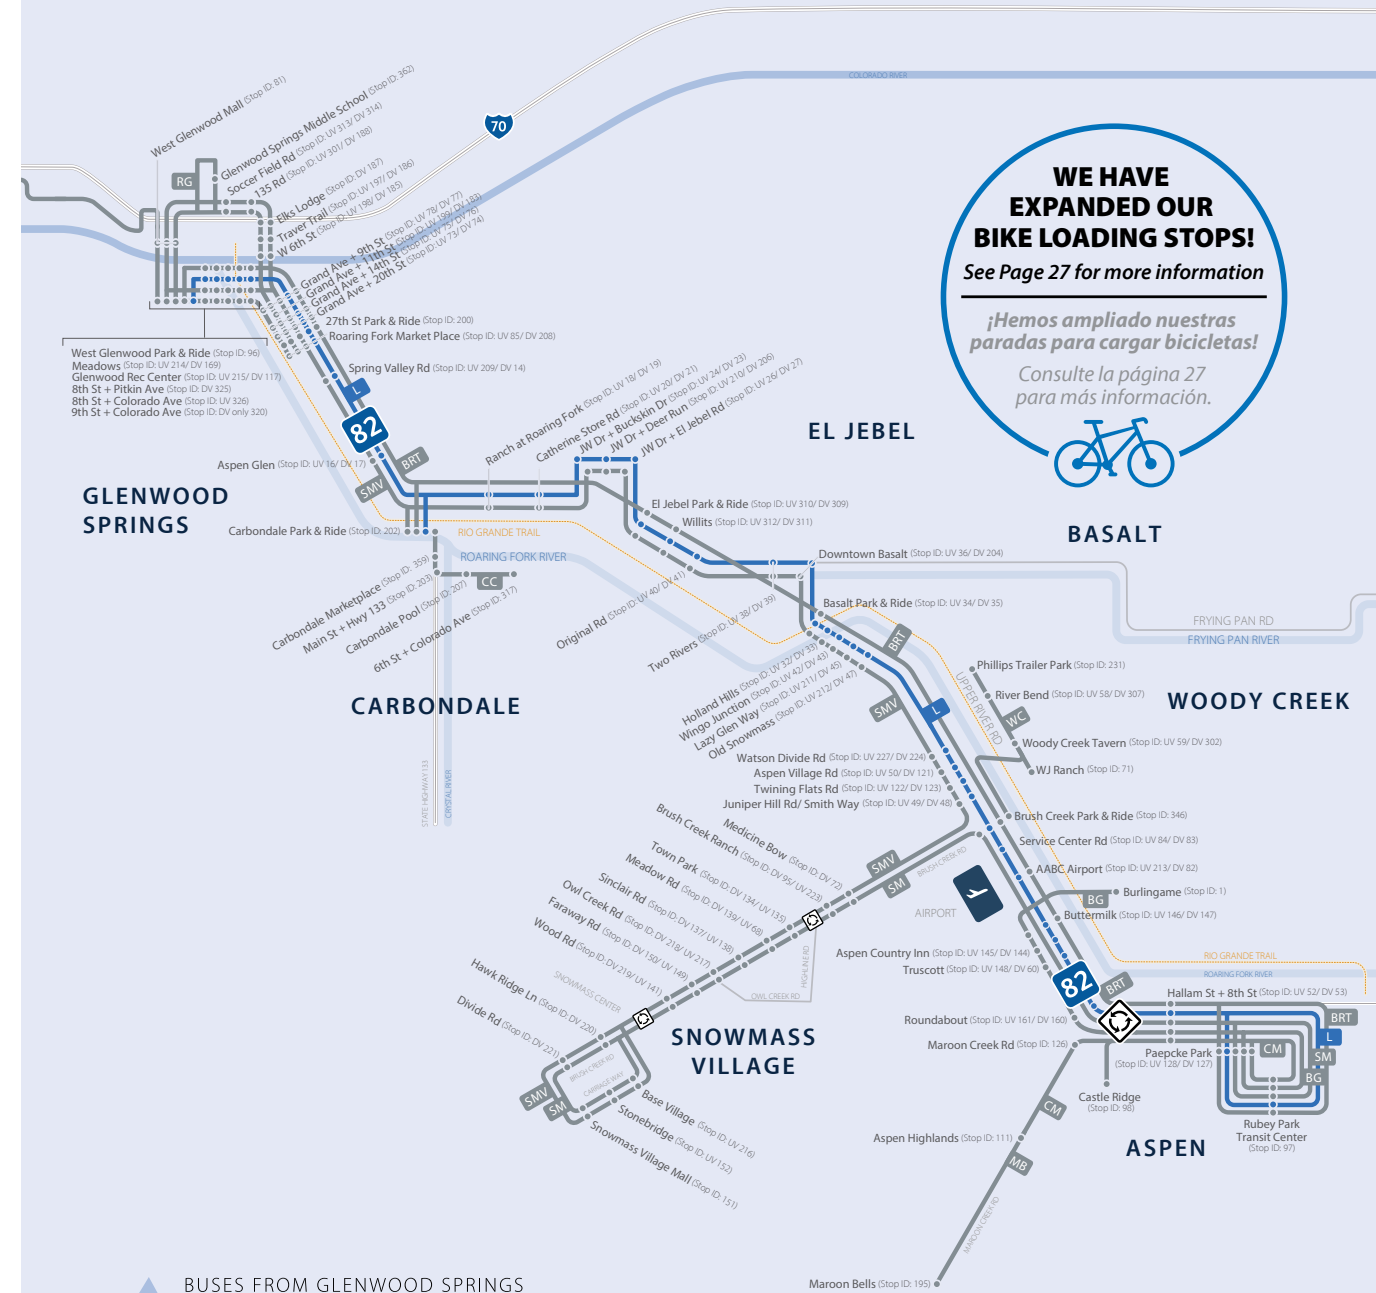

Arrivals in bold are scheduled timepoints, all other arrivals (non-bold) are estimated timepoints. Buses may depart early after passengers exit, depending on traffic. Please arrive early when boarding at this location. Las llegadas en negrita son puntos de tiempo programados, todas las demás llegadas (que no están en negrita) son puntos de tiempo estimados. Los autobuses pueden salir temprano después de la salida de los pasajeros, dependiendo del tráfico. Llegue temprano al abordar en este lugar.

*: No connection to Snowmass Village at Brush Creek Park & Ride * : No hay conexión con Snowmass Village en Brush Creek Park & Ride

L ROUTE Glenwood, Carbondale, El Jebel/Basalt to/from Aspen/Snowmass

↑ BUSES FROM GLENWOOD SPRINGS TO ASPEN ARE TRAVELING "UPVALLEY"
Los autobuses de Glenwood Springs a Aspen viajan "cima del valle"

↓ BUSES FROM ASPEN TO GLENWOOD SPRINGS ARE TRAVELING "DOWNVALLEY"
Los autobuses de Aspen a Glenwood Springs viajan "bajo del valle"