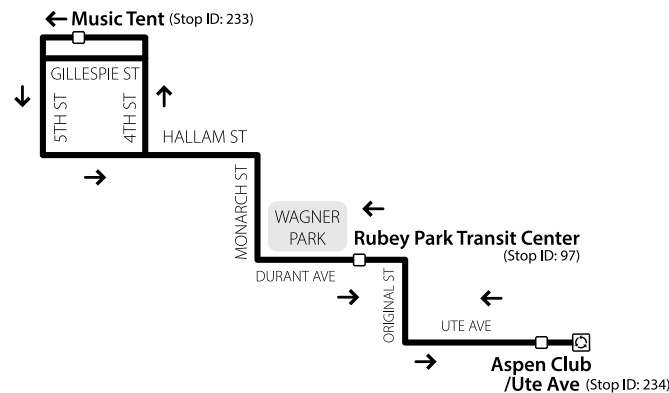

To Snowmass: Use BRT Glenwood or L Glenwood to travel to Brush Creek Park & Ride and transfer to SM Snowmass bus.

From Castle Maroon to Music Tent: Get off at 4th St bus stop and walk to Music Tent.

El Campus Bucksbaum es un campus peatonal. No hay estacionamiento para estudiantes disponible. RFTA es un servicio de autobús que viaja convenientemente a todas las instalaciones de AMFS y se extiende desde la ciudad de Aspen hasta Snowmass Village, de forma gratuita. La carga de bicicletas no está disponible en las rutas de Aspen. Realice un seguimiento de su autobús en tiempo real en myRFTA.com.

A Snowmass: use BRT Glenwood o L Glenwood para viajar a Brush Creek Park & Ride y haga transbordo al autobús SM Snowmass.

Desde Castle Maroon hasta Music Tent: Bájese en la parada de autobús 4th St y camine hasta Music Tent.

XT RUBEY PARK TO/FROM MUSIC TENT DAILY DIARIO | FREE GRATIS

USE CROSS TOWN SHUTTLE (XT)

UTILICE EL AUTOBÚS DE CROSS TOWN (XT)

7:45AM - 10:58PM Daily

Departs Rubey Park to Aspen Club at :24 and :54

Departs Rubey Park to *Music Tent at :06 and :36

Departs Aspen Club at :00 and :30

Departs Music Tent at :15 and :45

CM CASTLE MAROON DAILY DIARIO | FREE GRATIS

USE CASTLE MAROON BUS (CM)

UTILICE EL AUTOBÚS DE CASTLE MAROON (CM)

6:20AM - 2:15AM Daily

Departs Rubey Park to Aspen Highlands at :00, :20, and :40 past each hour from 6:20am - 2:00am.