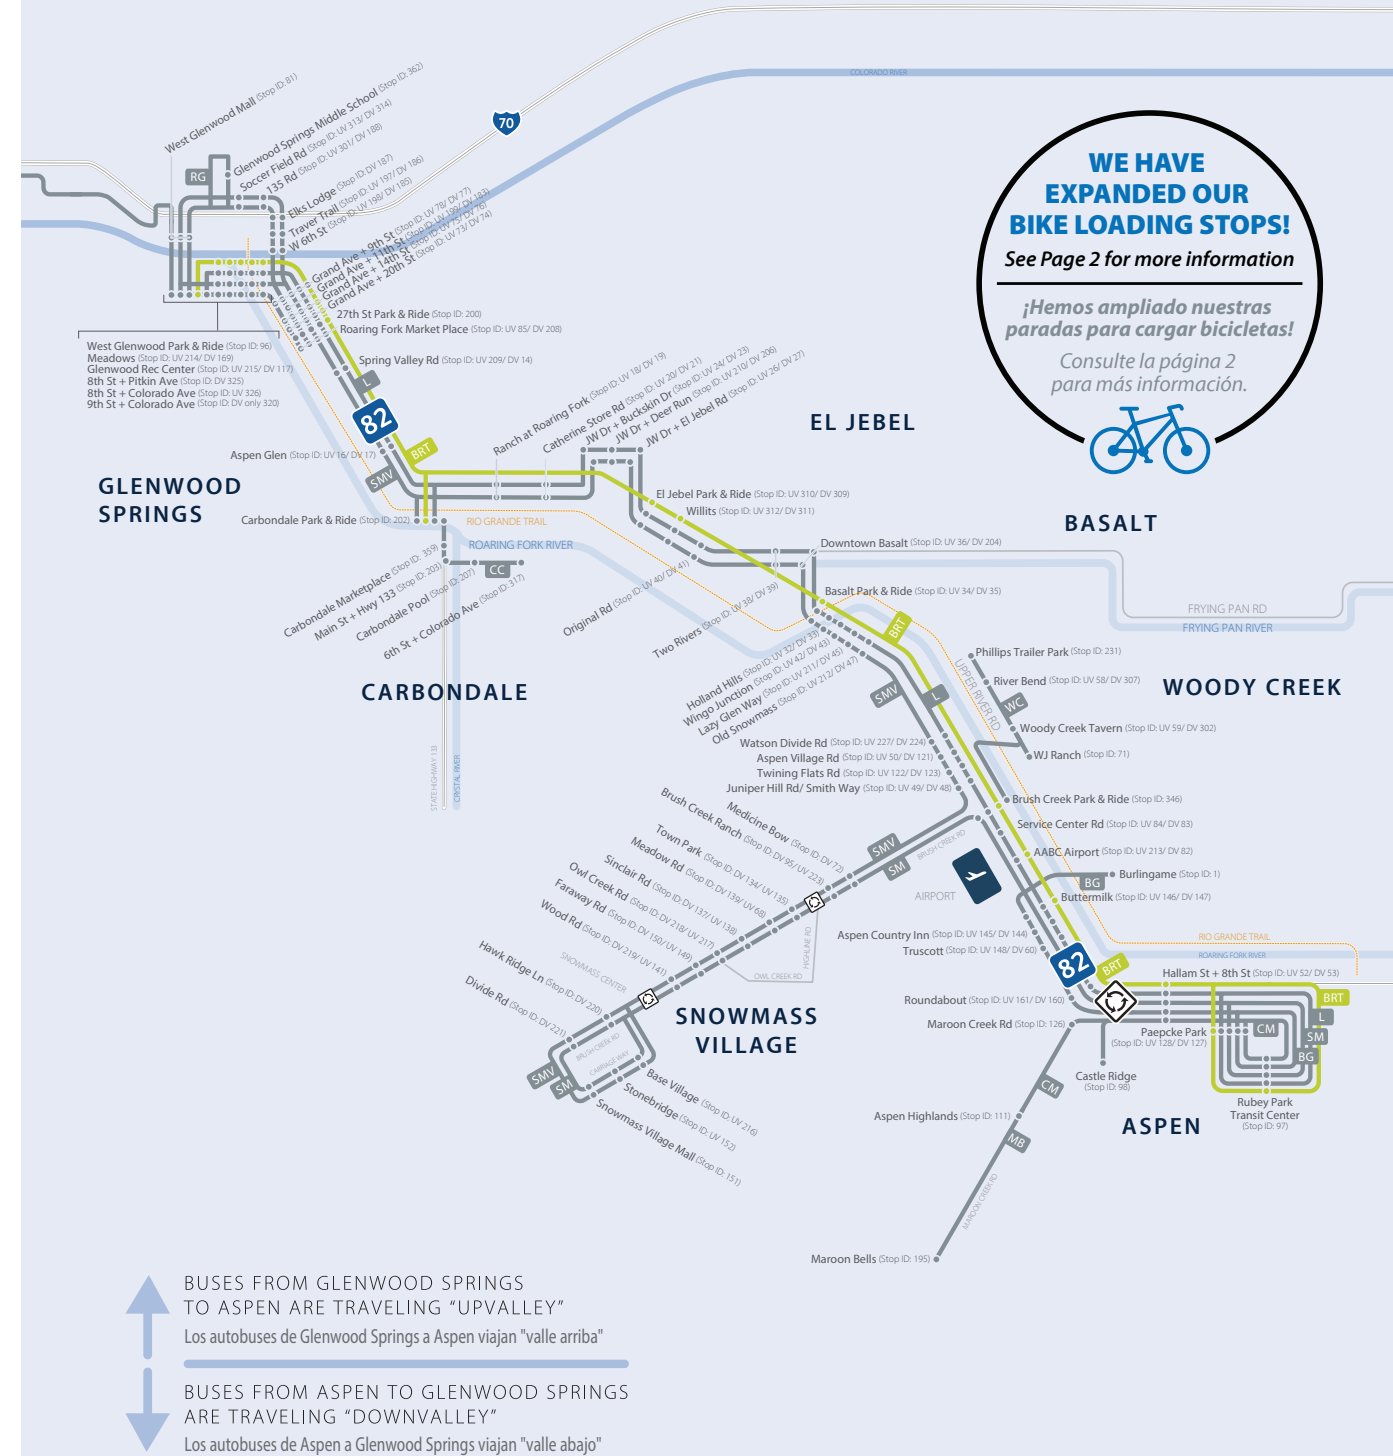

BRT ROUTE Glenwood to/from Aspen/Snowmass