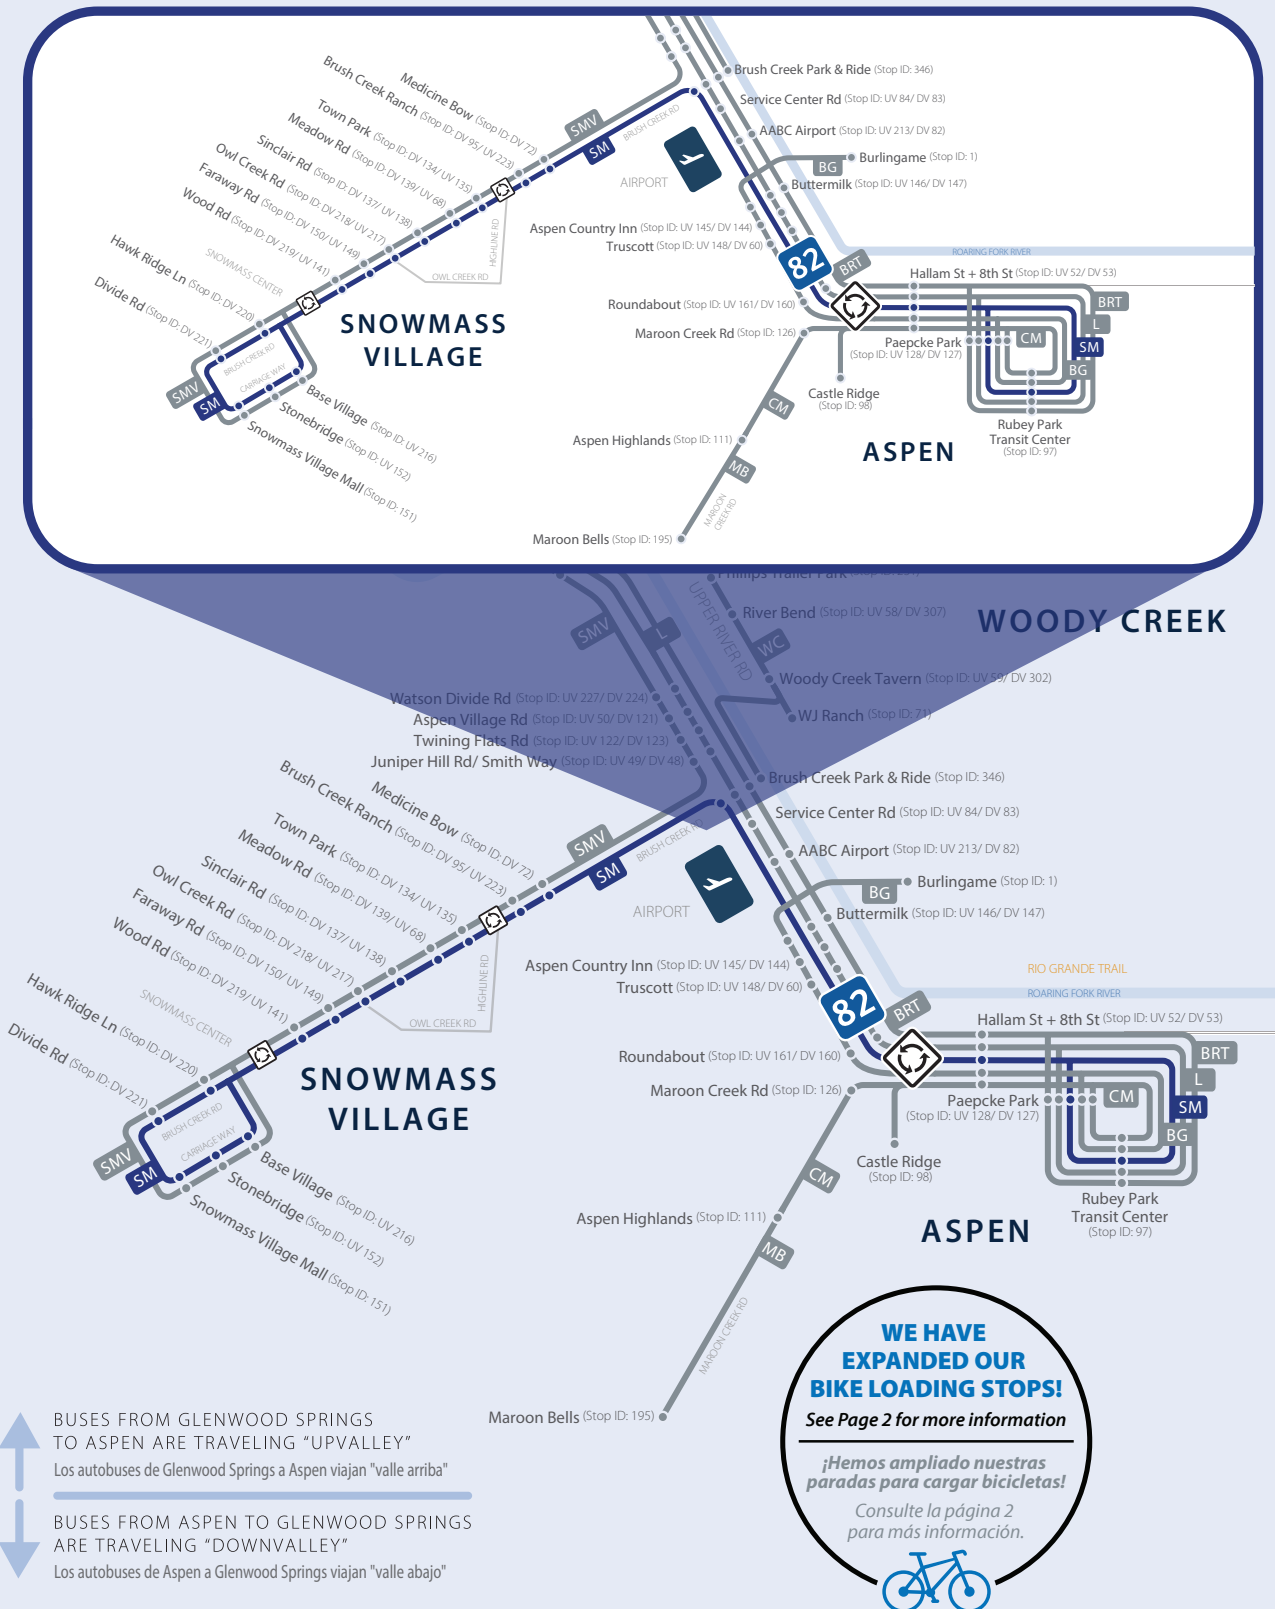

SM

SNOWMASS ASPEN

Snowmass-Aspen is a **FREE** service between Snowmass Village and Aspen. **Bus transfers are required at Brush Creek Park & Ride to connect with downvalley routes.** Many Snowmass-Aspen buses continue to Aspen while others end at Brush Creek. Make sure to check the destination sign on the bus as you board.

Letreros de destino: Los autobuses de Snowmass hacia/desde bajo del valle están designados con un "SM + destino". Los autobuses de Snowmass hacia/desde Aspen están designados con un "SM + destino". Las señales de cabeza del autobús indican el destino más lejano servido.

Vea todos los autobuses de RFTA en un mapa GPS en vivo y obtenga predicciones de paradas en tiempo real en myRFTA.com.

Este es un servicio GRATUITO cuando circulas dentro de la zona.

VILLAGE SHUTTLE

RFTA provides full Snowmass route service on April 21st & 22nd.
The Town of Snowmass Village & RFTA provides service starting on April 23rd to June 1st.

RFTA proporciona ruta completa a Snowmass servicio los días 21 y 22 de abril.
La ciudad de Snowmass Village brinda servicio completo desde el 23 de abril hasta el 1 de junio.

SM ROUTE Snowmass Village to/from Brush Creek Park & Ride