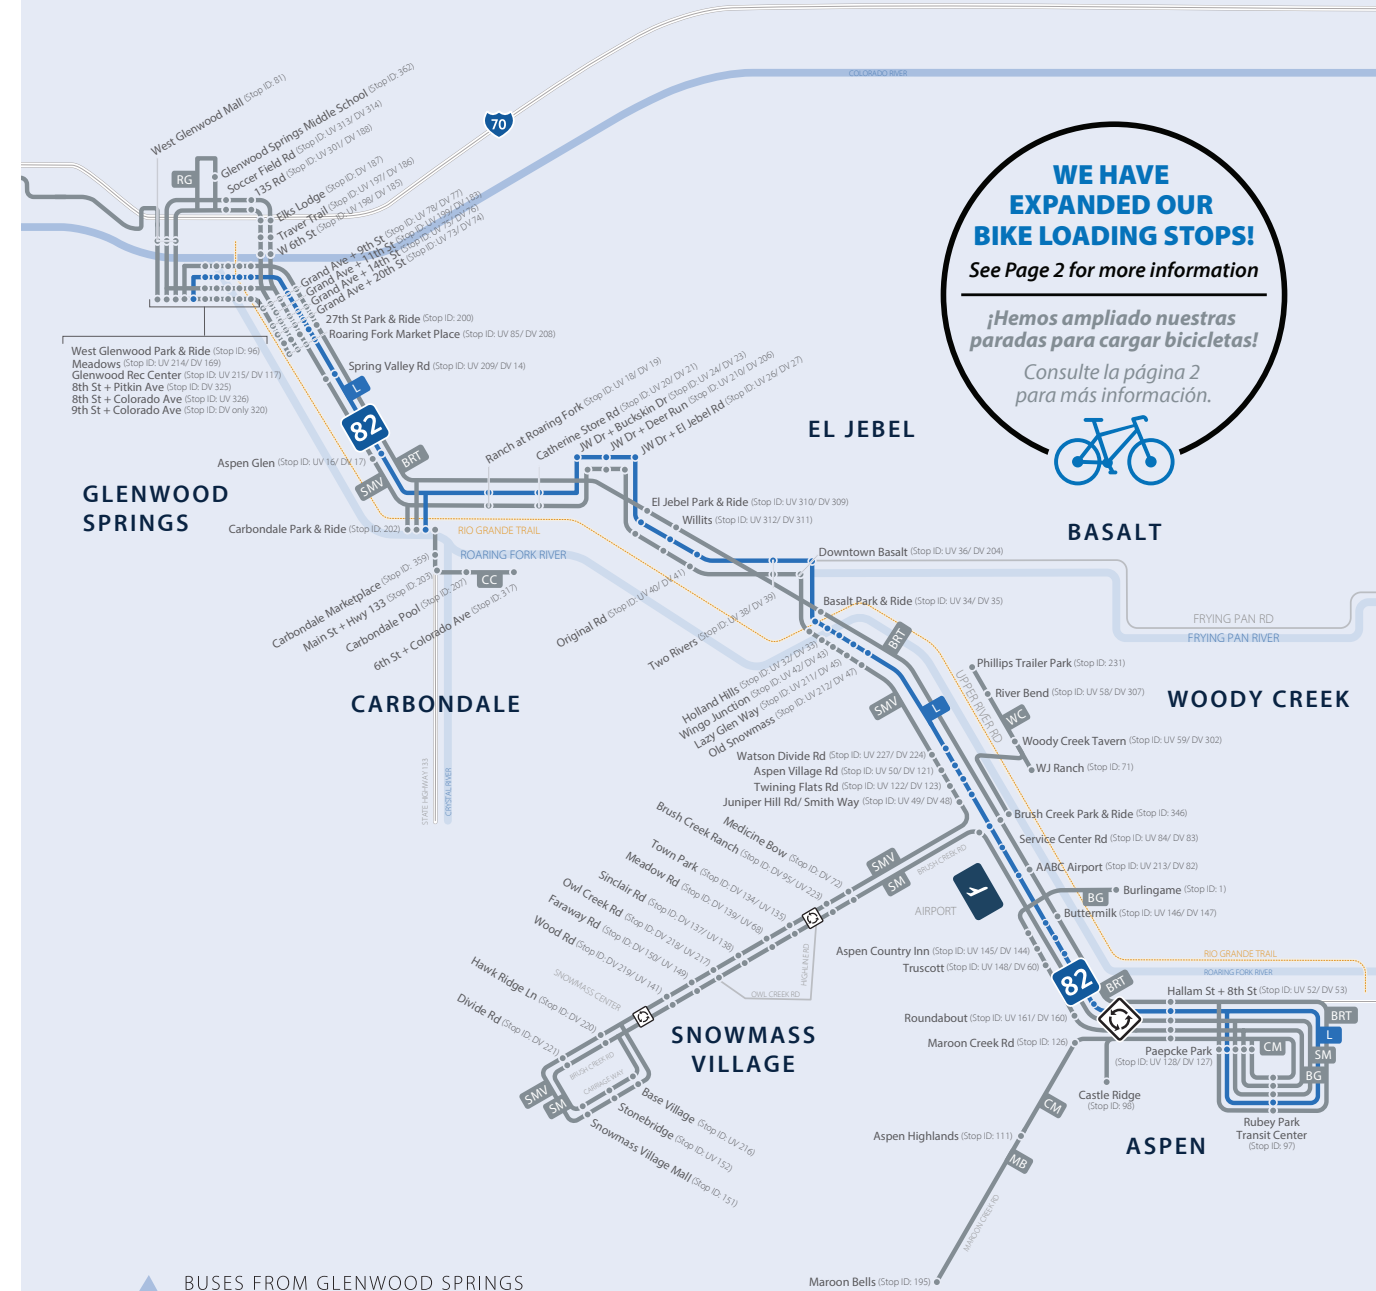

Arrivals in bold are scheduled timepoints, all other arrivals (non-bold) are estimated timepoints. Buses may depart early after passengers exit, depending on traffic. Please arrive early when boarding at this location. Las llegadas en negrita son puntos de tiempo programados, todas las demás llegadas (que no están en negrita) son puntos de tiempo estimados. Los autobuses pueden salir temprano después de la salida de los pasajeros, dependiendo del tráfico. Llegue temprano al abordar en este lugar.

*: No connection to Snowmass Village at Brush Creek Park & Ride *: No hay conexión con Snowmass Village en Brush Creek Park & Ride
‡: No connection to Snowmass Village at Brush Creek Park & Ride on Saturday and Sunday only ‡: No hay conexión con Snowmass Village en Brush Creek Park & Ride solo los sábados y domingo
S: No service on Sundays S: No hay servicio los domingos

L ROUTE Glenwood, Carbondale, El Jebel/Basalt to/from Aspen/Snowmass

WE HAVE EXPANDED OUR BIKE LOADING STOPS!
See Page 2 for more information
¡Hemos ampliado nuestras paradas para cargar bicicletas!
Consulte la página 2 para más información.

↑ BUSES FROM GLENWOOD SPRINGS TO ASPEN ARE TRAVELING "UPVALLEY"
Los autobuses de Glenwood Springs a Aspen viajan "valle arriba"

↓ BUSES FROM ASPEN TO GLENWOOD SPRINGS ARE TRAVELING "DOWNVALLEY"
Los autobuses de Aspen a Glenwood Springs viajan "valle abajo"