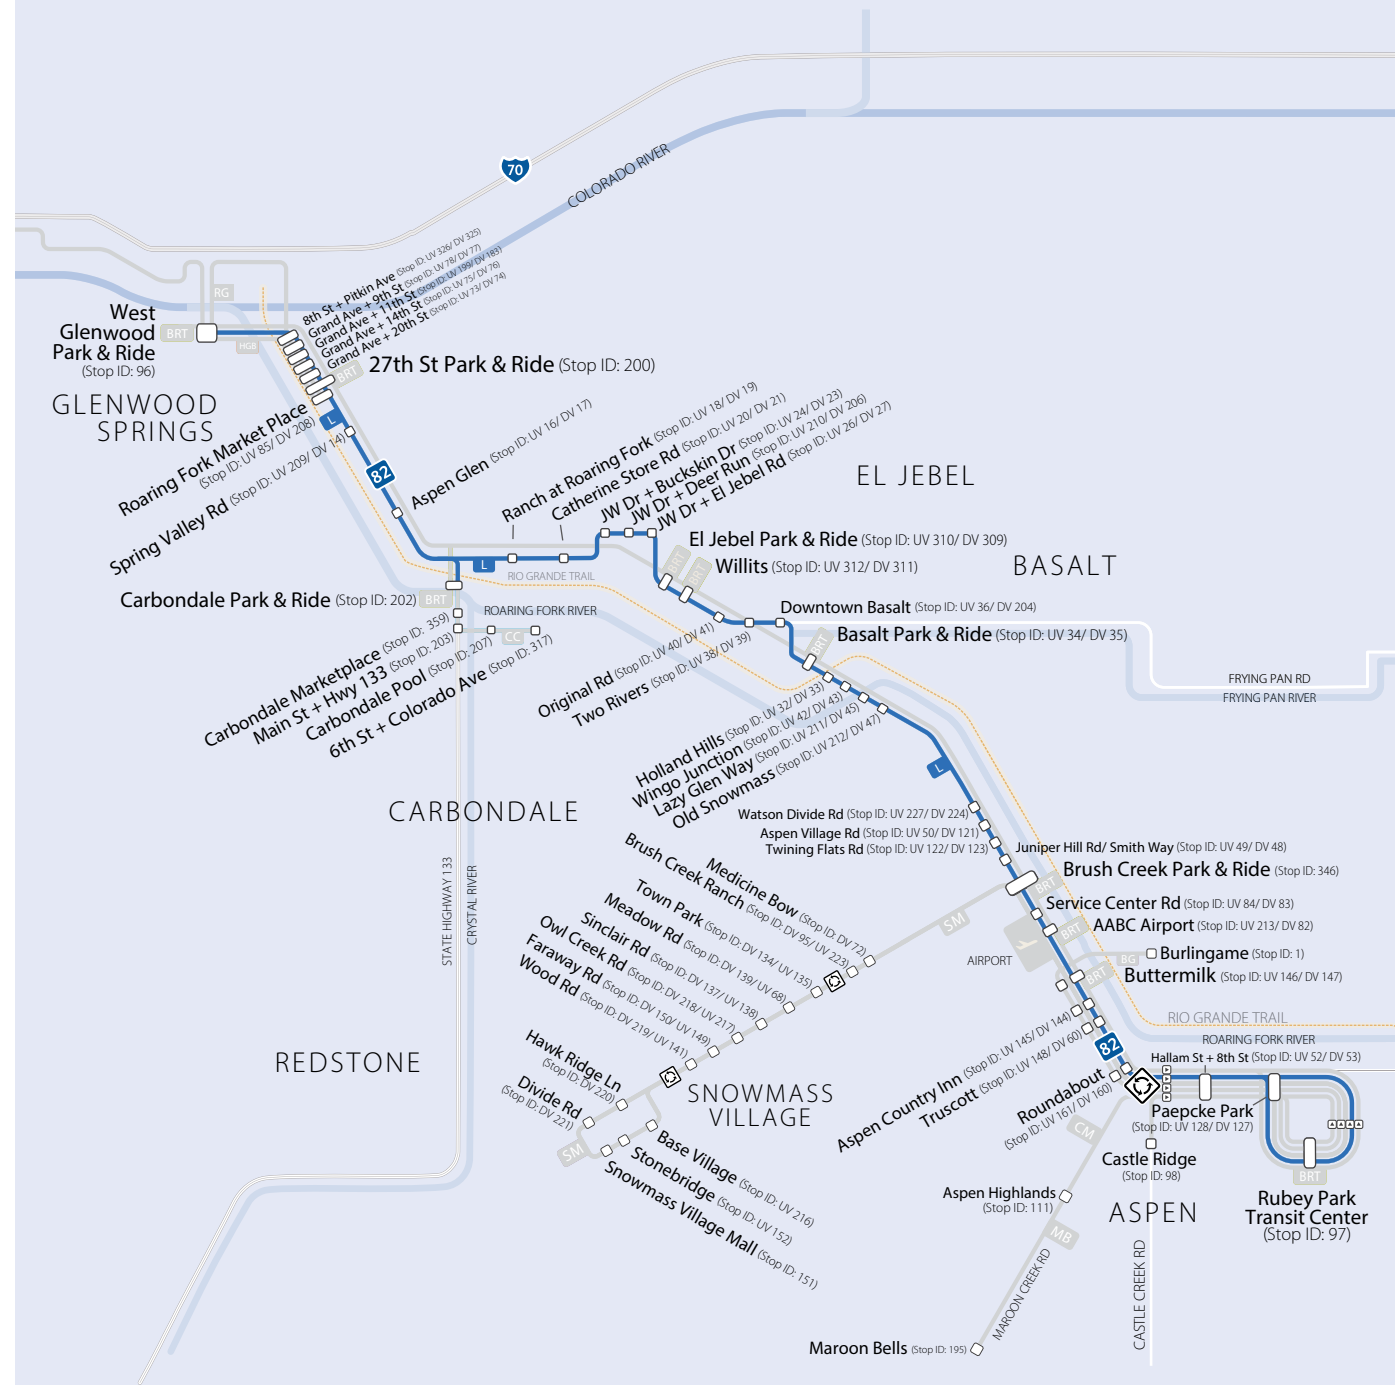

Arrivals in bold are scheduled timepoints, all other arrivals (non-bold) are estimated timepoints. Buses may depart early after passengers exit, depending on traffic. Please arrive early when boarding at this location. Las llegadas en negrita son puntos de tiempo programados, todas las demás llegadas (que no están en negrita) son puntos de tiempo estimados. Los autobuses pueden salir temprano después de la salida de los pasajeros, dependiendo del tráfico. Llegue temprano al abordar en este lugar.

*: No connection to Snowmass Village at Brush Creek Park & Ride *: No hay conexión con Snowmass Village en Brush Creek Park & Ride

†: No connection to Snowmass Village at Brush Creek Park & Ride on Saturday and Sunday only †: No hay conexión con Snowmass Village en Brush Creek Park & Ride solo los sábados y domingo

S: No service on Sundays S: No hay servicio los domingos

L ROUTE Glenwood, Carbondale, El Jebel/Basalt to/from Aspen/Snowmass

↑ BUSES FROM GLENWOOD SPRINGS TO ASPEN ARE TRAVELING "UPVALLEY"
Los autobuses de Glenwood Springs a Aspen viajan "valle arriba"

↓ BUSES FROM ASPEN TO GLENWOOD SPRINGS ARE TRAVELING "DOWNVALLEY"
Los autobuses de Aspen a Glenwood Springs viajan "valle abajo"