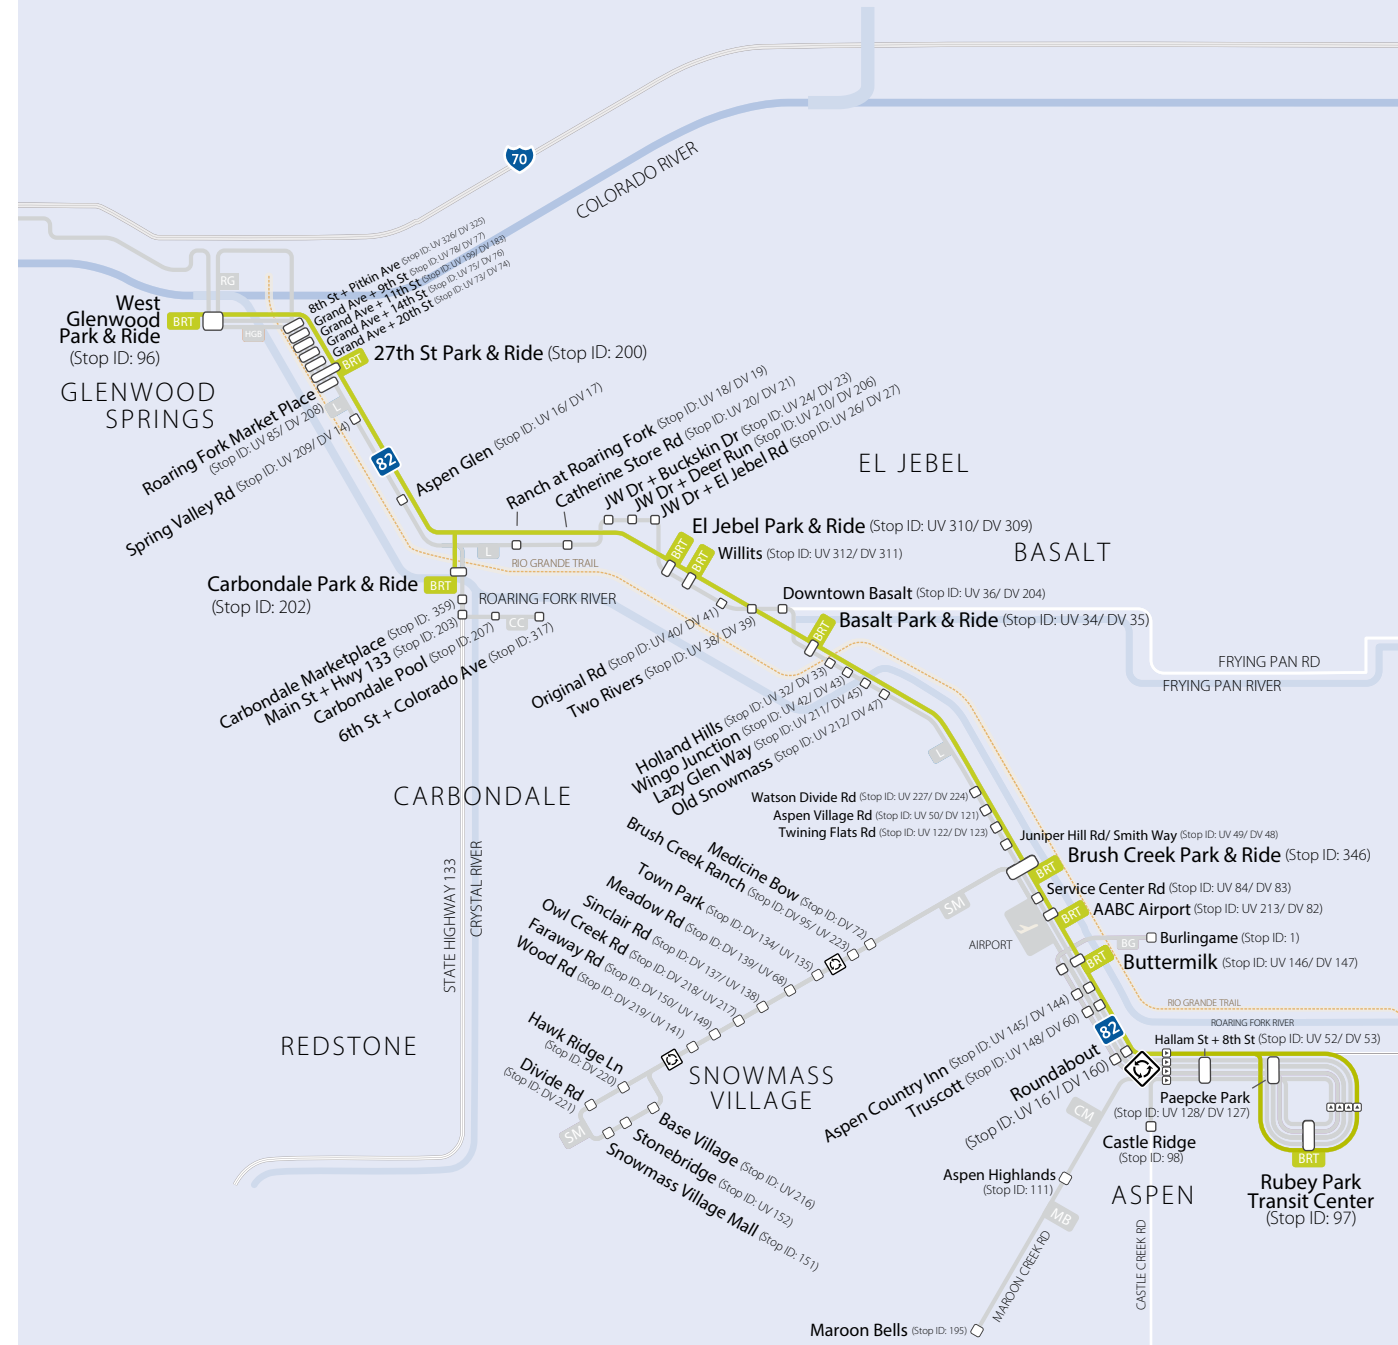

BRT ROUTE Glenwood to/from Aspen/Snowmass

BUSES FROM GLENWOOD SPRINGS TO ASPEN ARE TRAVELING “UPVALLEY”
Los autobuses de Glenwood Springs a Aspen viajan “valle arriba”

BUSES FROM ASPEN TO GLENWOOD SPRINGS ARE TRAVELING “DOWNVALLEY”
Los autobuses de Aspen a Glenwood Springs viajan “valle abajo”