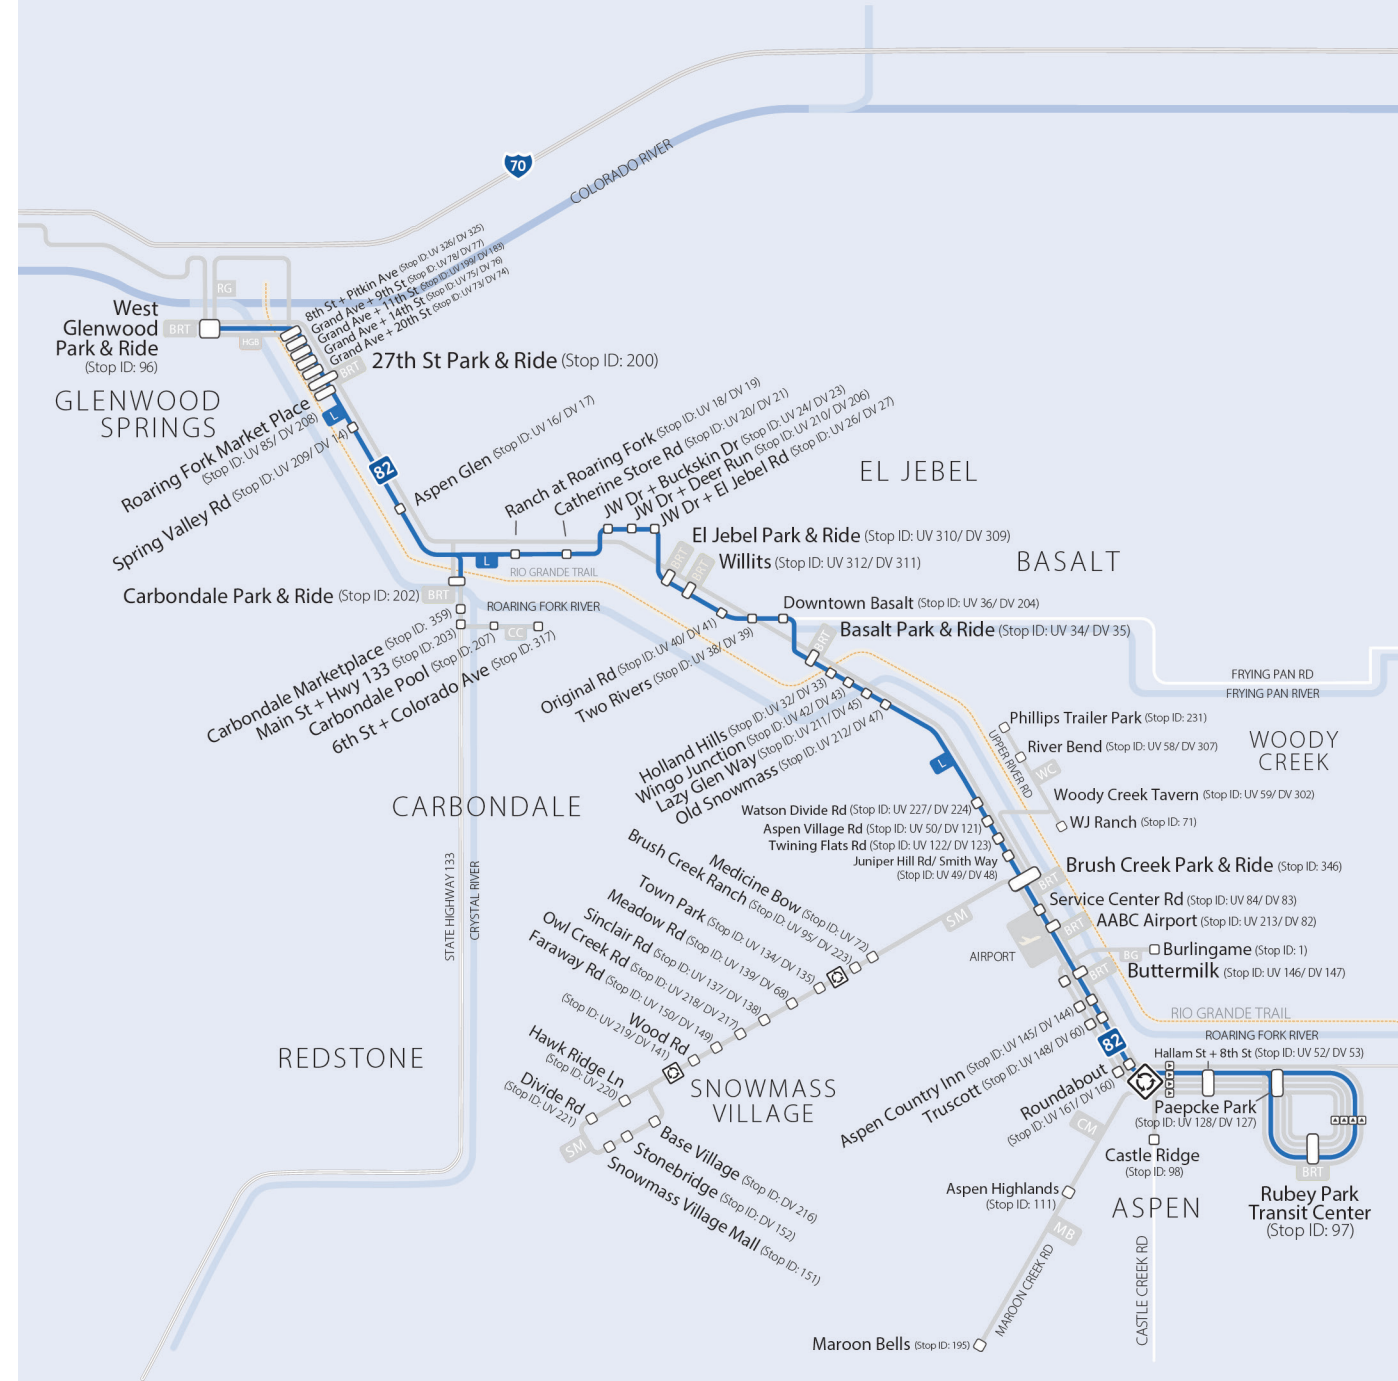

Arrivals in bold are scheduled timepoints, all other arrivals (non-bold) are estimated timepoints. Buses may depart early after passengers exit, depending on traffic. Please arrive early when boarding at this location. Las llegadas en negrita son puntos de tiempo programados, todas las demás llegadas (que no están en negrita) son puntos de tiempo estimados. Los autobuses pueden salir temprano después de la salida de los pasajeros, dependiendo del tráfico. Llegue temprano al abordar en este lugar.

* No connection to Snowmass Village at Brush Creek Park & Ride * No hay conexión con Snowmass Village en Brush Creek Park & Ride

L ROUTE Glenwood, Carbondale, El Jebel/Basalt to/from Aspen/Snowmass

↑ BUSES FROM GLENWOOD SPRINGS TO ASPEN ARE TRAVELING "UPVALLEY"
Los autobuses de Glenwood Springs a Aspen viajan "cima del valle"

↓ BUSES FROM ASPEN TO GLENWOOD SPRINGS ARE TRAVELING "DOWNVALLEY"
Los autobuses de Aspen a Glenwood Springs viajan "bajo del valle"