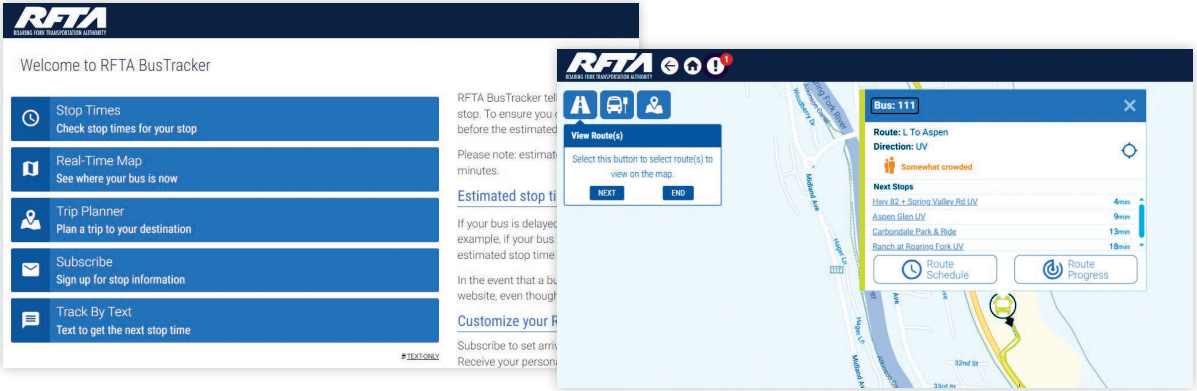

Arrivals in bold are scheduled timepoints, all other arrivals (non-bold) are estimated timepoints. Buses may depart early after passengers exit, depending on traffic. Please arrive early when boarding at this location. Las llegadas en negrita son puntos de tiempo programados, todas las demás llegadas (que no están en negrita) son puntos de tiempo estimados. Los autobuses pueden salir temprano después de la salida de los pasajeros, dependiendo del tráfico. Llegue temprano al abordar en este lugar.

R (Rifle) and N (New Castle) indicate final destination R (Rifle) y N (New Castle) indica el destino final

NEW FEATURES!

RFTA BusTracker

Head over to **myRFTA.com** and check out the newly updated & easy to use rider tools!

- Check your bus stop times
- Track your bus in real time, you can also view the capacity tracker that lets you know if your bus is "crowded", "somewhat crowded", or "not crowded"
- Plan your trip, from point A to B
- Create an account to receive service alerts either through text or email, this will let you know if there are any delays or cancellations on your route

myRFTA.com

HOW TO USE RFTA'S SMS TEXT SCHEDULES

You can receive estimated arrival times by text message with RFTA SMS Text Schedules. You can get information online in advance of your trip or find information on how to text at any posted bus stop!

1. Find the bus stop ID on the bus stop sign. Information about how to text for estimated arrival times is posted at all RFTA bus stops. Simply read the bus stop sign for instructions:
2. Send "rfta 96" to 41411
3. After your message is received, you'll get a message like this: