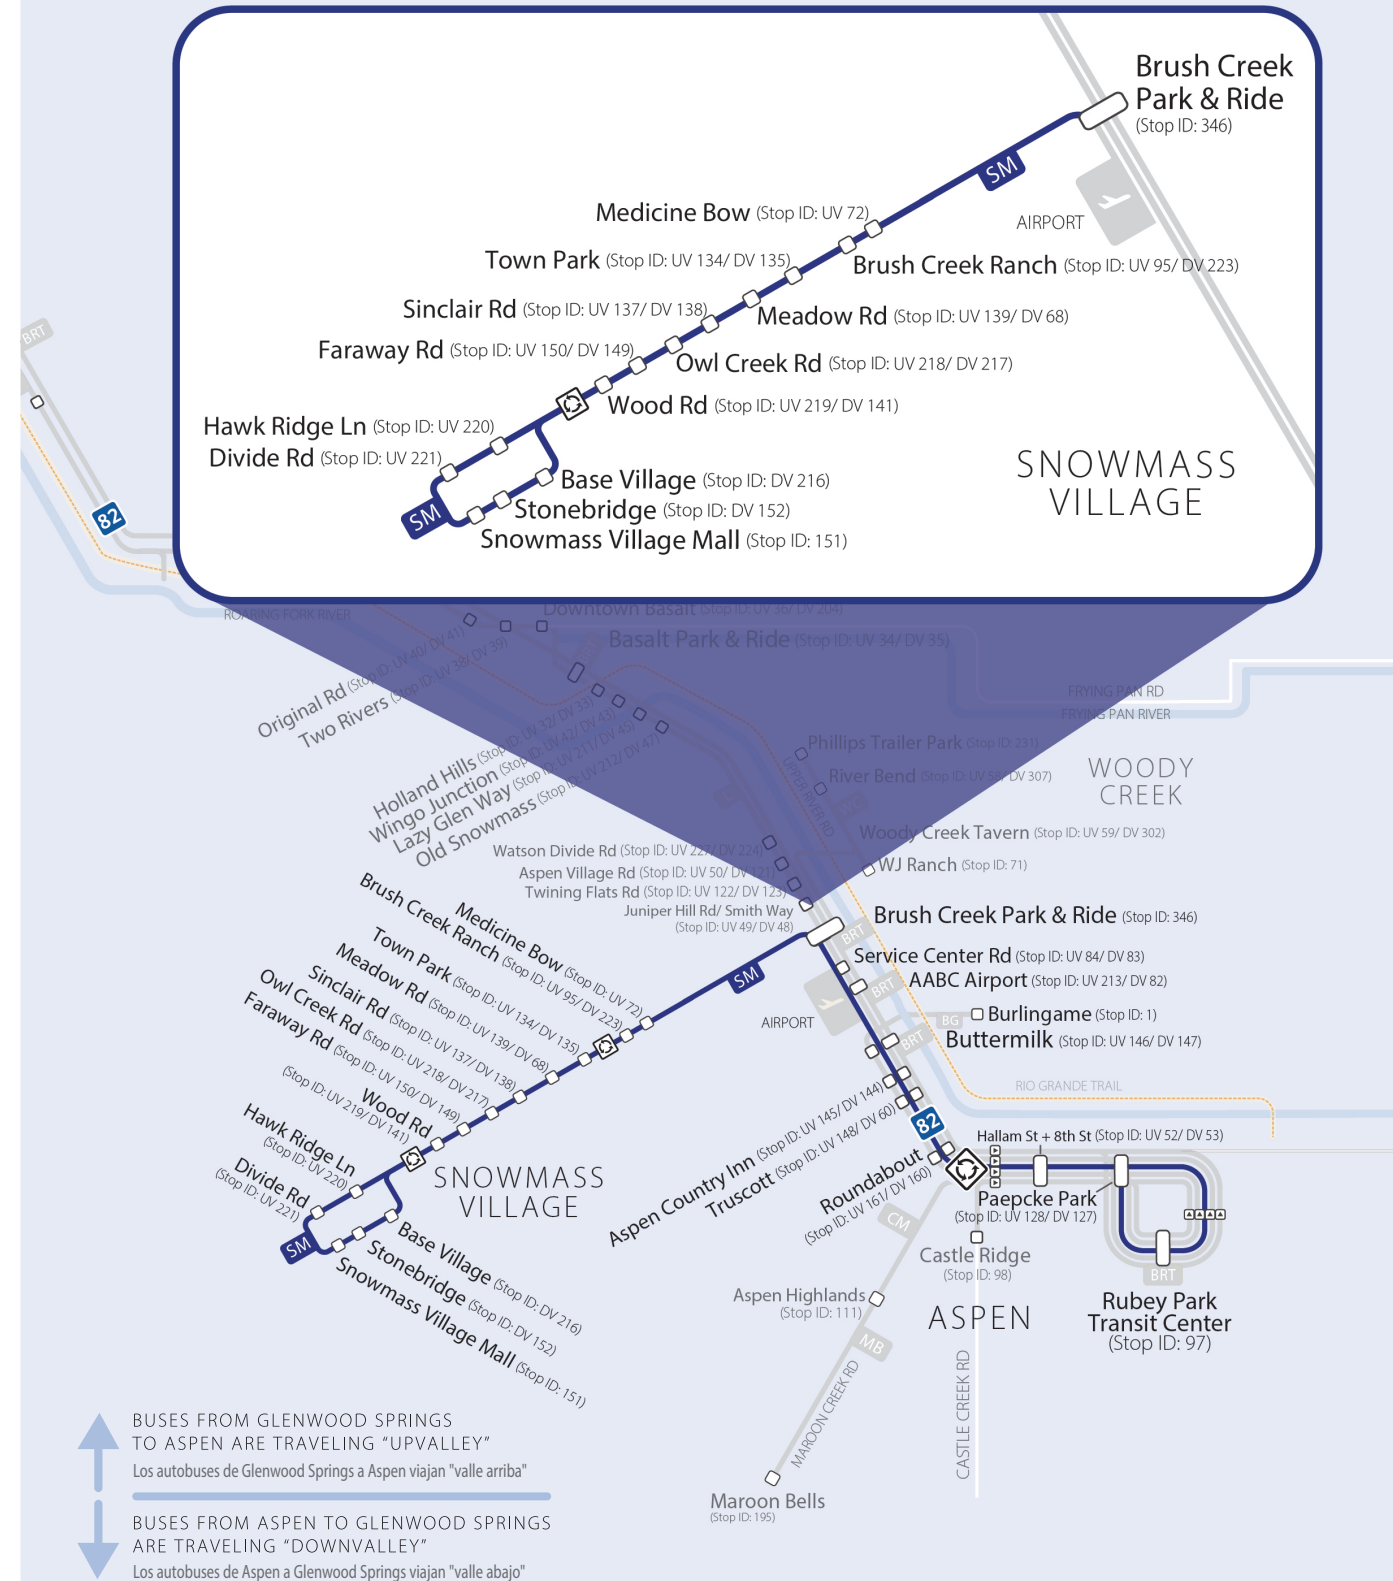

SM ROUTE Snowmass Village to/from Brush Creek Park & Ride