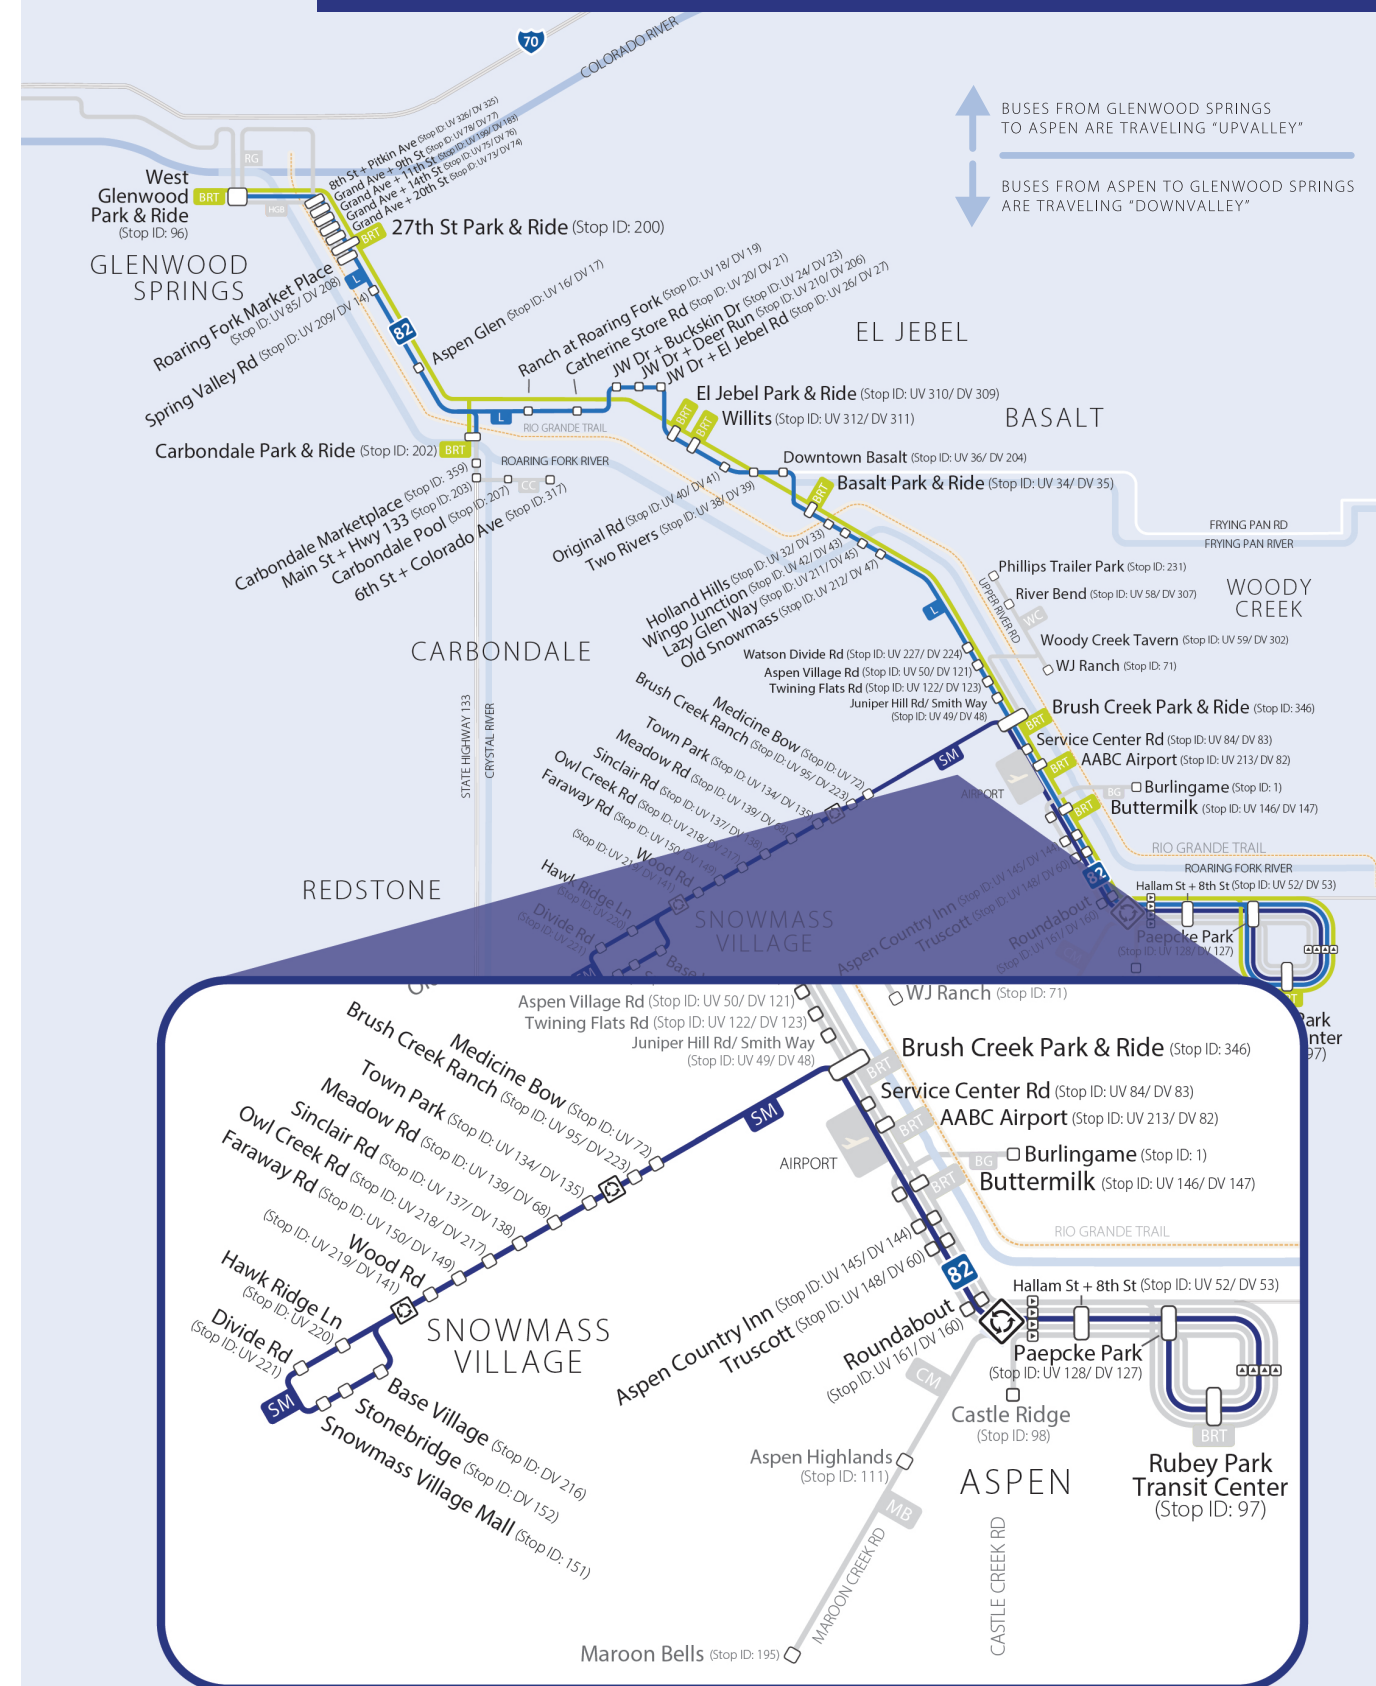

Arrivals in bold are scheduled timepoints. Please see the full schedule online for all SMV stop times and locations.

**Transfer at 27th St Station (Headsign: SMV 27TH ST STATION > L CONNECT) *Transbordo en la estación 27th St (rótulo: SMV 27TH ST STATION > L CONNECT)

Note: Bus transfers are required at Brush Creek Park & Ride for Aspen and Downvalley routes.

Nota: Se requieren traslados en autobús en Brush Creek Park & Ride para las rutas de Aspen y bajo del valle.

SMV DOWNVALLEY - DAILY VALLE ABAJO SMV - DIARIO

Snowmass Mall	Hwy 82 + Aspen Village Rd DV	Old Snowmass DV	Hwy 82 + Lazy Glen Way DV	Basalt Park & Ride DV	Willits DV	El Jebel Park & Ride DV	JW Dr + Deer Run
STOP ID: 151	STOP ID: 121	STOP ID: 47	STOP ID: 45	STOP ID: 35	STOP ID: 311	STOP ID: 309	STOP ID: 206
4:15 PM	4:33 PM	4:38 PM	4:40 PM	4:44 PM	4:51 PM	4:52 PM	4:52 PM

Carbondale Park & Ride	Hwy 82 + Spring Valley Rd DV	Roaring Fork Marketplace	27th St Station	Grand Ave + 20th St	Grand Ave + 14th St	West Glenwood Park & Ride
STOP ID: 202	STOP ID: 14	STOP ID: 208	STOP ID: 200	STOP ID: 74	STOP ID: 76	STOP ID: 96
5:07 PM	5:14 PM	5:20 PM	5:21 PM	5:22 PM	5:23 PM	5:30 PM

SMV ROUTE Snowmass Village to/from Brush Creek Park & Ride