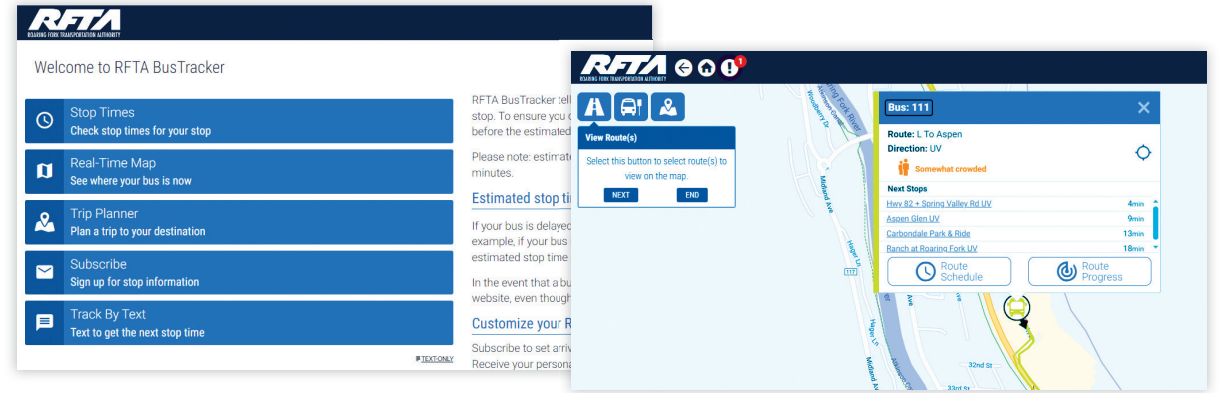

Arrivals in bold are scheduled timepoints, all other arrivals (non-bold) are estimated timepoints. Buses may depart early after passengers exit, depending on traffic. Please arrive early when boarding at this location. Las llegadas en negrita son puntos de tiempo programados, todas las demás llegadas (que no están en negrita) son puntos de tiempo estimados. Los autobuses pueden salir temprano después de la salida de los pasajeros, dependiendo del tráfico. Llegue temprano al abordar en este lugar.

R (Rifle) and N (New Castle) indicate final destination R (Rifle) y N (New Castle) indica el destino final

NEW FEATURES!

RFTA BusTracker

Head over to **myRFTA.com** and check out the newly updated & easy to use rider tools!

- Check your bus stop times
- Track your bus in real time, you can also view the capacity tracker that lets you know if your bus is "crowded", "somewhat crowded", or "not crowded"
- Plan your trip, from point A to B
- Create an account to receive service alerts either through text or email, this will let you know if there are any delays or cancellations on your route

myRFTA.com

HOW TO USE RFTA'S SMS TEXT SCHEDULES

You can receive estimated arrival times by text message with RFTA SMS Text Schedules. You can get information online in advance of your trip or find information on how to text at any posted bus stop!

1. Find the bus stop ID on the bus stop sign. Information about how to text for estimated arrival times is posted at all RFTA bus stops. Simply read the bus stop sign for instructions: